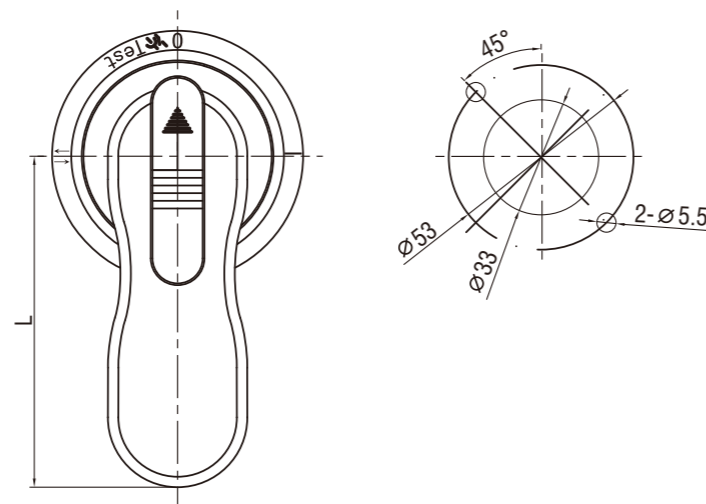

Handle

6802, 7002

Telescopic Cover Stay With Button

12202

Folding Handles

Steel in bright chrome or full stainless steel

L	H=41.5, ∅ 9.0	
	SUS 304	Steel
L=87	6802-174-608	6802-174-60
L=100	6802-200-608	6802-100-60
L=120	6802-240-608	6802-120-60
L=135	6802-270-608	6802-270-60
L=150	6802-300-608	6802-300-60

Handles

Pa6 Gf30, black or grey

L	45	65	95	125
Black	7002-90-20	7002-130-20	7002-190-20	7002-250-20
Grey	7002-90-100	7002-130-100	7002-190-100	7002-250-100

Long size

Short size

Q235, chrome plated

	Left opening	Right opening
Long size	12202-02L-60	12202-02R-60
Short size	12202-04L-60	12202-04R-60