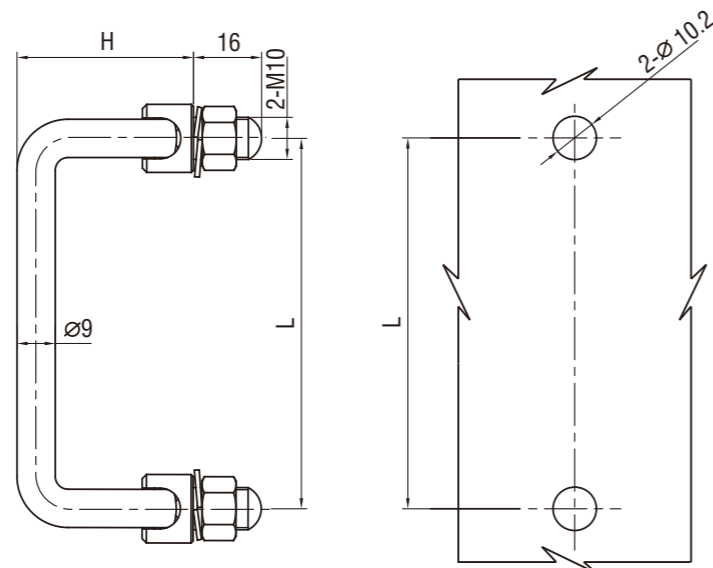

Handle

6802, 7002

Telescopic Cover Stay With Button

12202

Folding Handles

Steel in bright chrome or full stainless steel

L	H=41.5, ∅ 9.0	
	SUS 304	Steel
L=87	6802-174-608	6802-174-60
L=100	6802-200-608	6802-100-60
L=120	6802-240-608	6802-120-60
L=135	6802-270-608	6802-270-60
L=150	6802-300-608	6802-300-60

Handles

Pa6 Gf30, black or grey

L	45	65	95	125
Black	7002-90-20	7002-130-20	7002-190-20	7002-250-20
Grey	7002-90-100	7002-130-100	7002-190-100	7002-250-100

Long size

Short size

Q235, chrome plated

	Left opening	Right opening
Long size	12202-02L-60	12202-02R-60
Short size	12202-04L-60	12202-04R-60