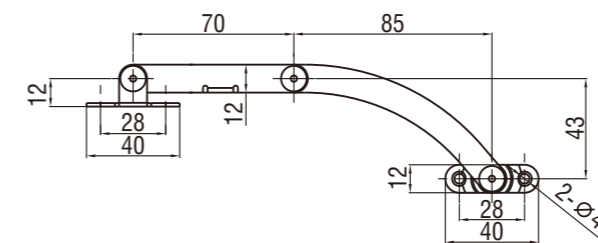

Handle

6802, 7002

Telescopic Cover Stay With Button

12202

Folding Handles

Steel in bright chrome or full stainless steel

L	H=41.5, ∅ 9.0	
	SUS 304	Steel
L=87	6802-174-608	6802-174-60
L=100	6802-200-608	6802-100-60
L=120	6802-240-608	6802-120-60
L=135	6802-270-608	6802-270-60
L=150	6802-300-608	6802-300-60

Handles

Pa6 Gf30, black or grey

L	45	65	95	125
Black	7002-90-20	7002-130-20	7002-190-20	7002-250-20
Grey	7002-90-100	7002-130-100	7002-190-100	7002-250-100

Long size

Short size

Q235, chrome plated

	Left opening	Right opening
Long size	12202-02L-60	12202-02R-60
Short size	12202-04L-60	12202-04R-60