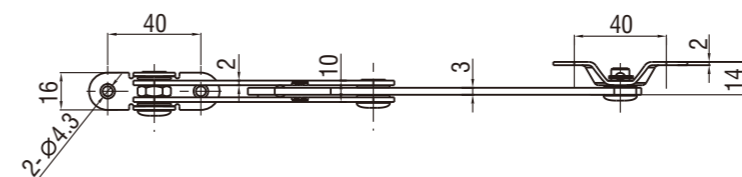

Handle

6802, 7002

Telescopic Cover Stay With Button

12202

Folding Handles

Steel in bright chrome or full stainless steel

L	H=41.5, ∅ 9.0	
	SUS 304	Steel
L=87	6802-174-608	6802-174-60
L=100	6802-200-608	6802-100-60
L=120	6802-240-608	6802-120-60
L=135	6802-270-608	6802-270-60
L=150	6802-300-608	6802-300-60

Handles

Pa6 Gf30, black or grey

L	45	65	95	125
Black	7002-90-20	7002-130-20	7002-190-20	7002-250-20
Grey	7002-90-100	7002-130-100	7002-190-100	7002-250-100

Long size

Short size

Q235, chrome plated

	Left opening	Right opening
Long size	12202-02L-60	12202-02R-60
Short size	12202-04L-60	12202-04R-60