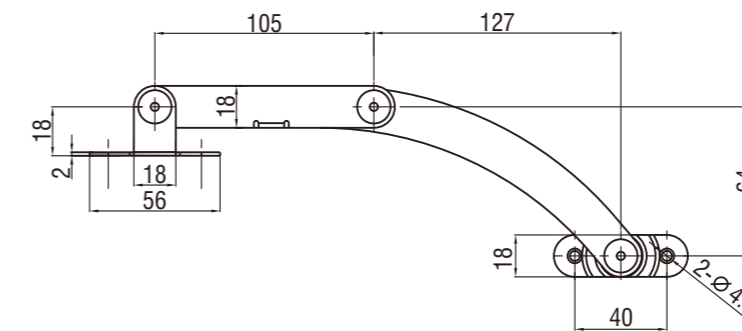

Handle

6802, 7002

Telescopic Cover Stay With Button

12202

Folding Handles

Steel in bright chrome or full stainless steel

L	H=41.5, ∅ 9.0	
	SUS 304	Steel
L=87	6802-174-608	6802-174-60
L=100	6802-200-608	6802-100-60
L=120	6802-240-608	6802-120-60
L=135	6802-270-608	6802-270-60
L=150	6802-300-608	6802-300-60

Handles

Pa6 Gf30, black or grey

L	45	65	95	125
Black	7002-90-20	7002-130-20	7002-190-20	7002-250-20
Grey	7002-90-100	7002-130-100	7002-190-100	7002-250-100

Long size

Short size

Q235, chrome plated

	Left opening	Right opening
Long size	12202-02L-60	12202-02R-60
Short size	12202-04L-60	12202-04R-60