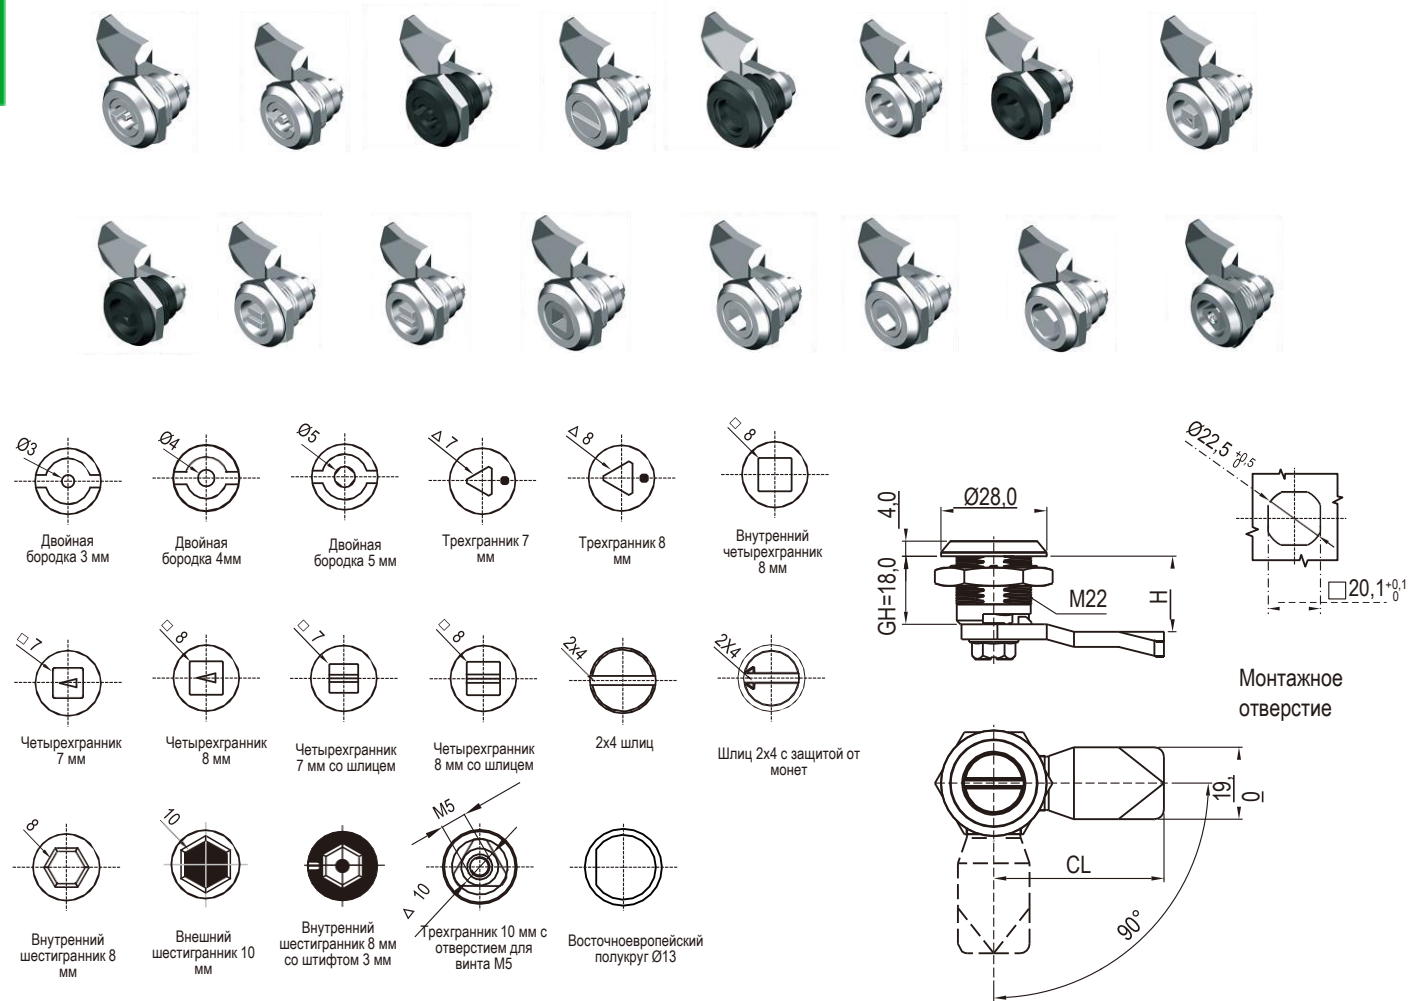

Поворотный замок

2802

Поворотный замок

2802

Замки

Замки

Монтажное отверстие

Корпус и ручка замка из цинка ЛПД; с черным напылением или хромированные; ригель из оцинкованной стали

Тип вставки	Цинк ЛПД		
	Хромирование	Черное напыление	Полиамид
Поворотный цилиндр с ключом УК333	2802-36-60	2802-36-40	2802-36-PA

RL IP54

Другие детали см. на стр. 1. Ригель 9А-001

Примечание
1. Различные ключи по индивидуальному запросу
2. Ключ СН751 по запросу
3. С ключами УК333
4. Исполнение IP65 по запросу (с ключом СН751)

RL IP65

Корпус и ручка замка из цинка ЛПД; с черным напылением или хромированные; ригель из оцинкованной стали

Тип вставки	Цинк ЛПД	
	Хромированный	Черное напыление
Ручка-бабочка	2802-340-60	2802-340-40
Ручка-звездочка	2802-360-60	2802-360-40