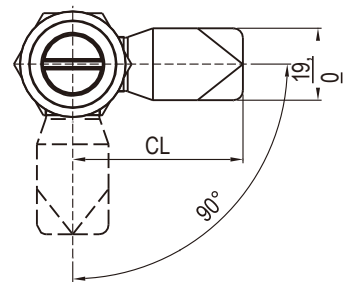

Поворотный замок

2802

Поворотный замок

2802

Замки

Замки

Монтажное отверстие

Корпус и ручка замка из цинка ЛПД; с черным напылением или хромированные; ригель из оцинкованной стали

Тип вставки	Цинк ЛПД		
	Хромирование	Черное напыление	Полиамид
Поворотный цилиндр с ключом УК333	2802-36-60	2802-36-40	2802-36-PA

RL IP54

Другие детали см. на стр. 1. Ригель 9А-001

Примечание
1. Различные ключи по индивидуальному запросу
2. Ключ СН751 по запросу
3. С ключами УК333
4. Исполнение IP65 по запросу (с ключом СН751)

RL IP65

Корпус и ручка замка из цинка ЛПД; с черным напылением или хромированные; ригель из оцинкованной стали

Тип вставки	Цинк ЛПД	
	Хромированный	Черное напыление
Ручка-бабочка	2802-340-60	2802-340-40
Ручка-звездочка	2802-360-60	2802-360-40