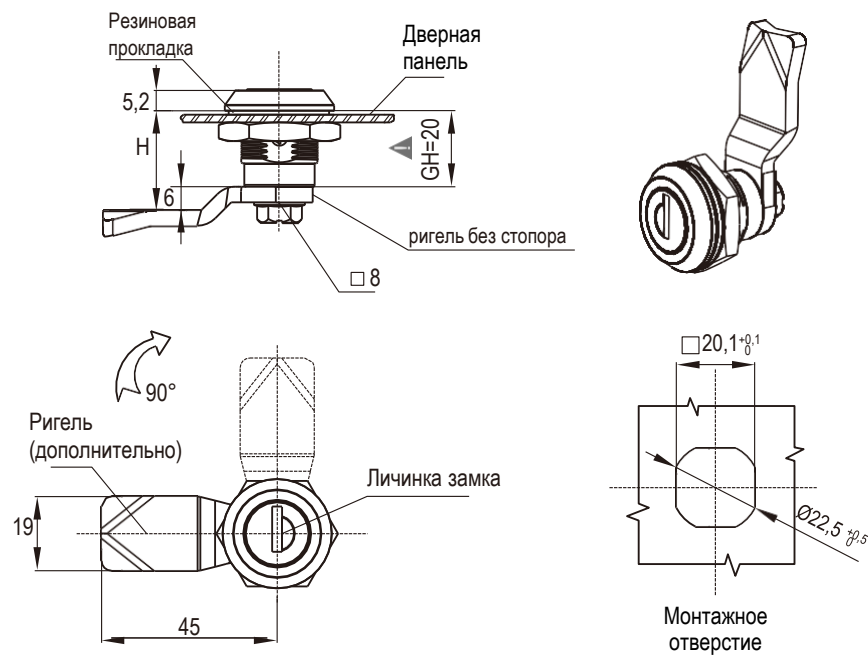

Другие детали см. на стр. 1. Ригель 9А-001
2. С ключами УК333

Другие детали см. на стр. 1. Ригель 9А-001

Поворотный замок

2802

Поворотный замок

2804

RL IP54

Корпус замка из цинка ЛПД; с черным напылением или хромированный; ригель из оцинкованной стали