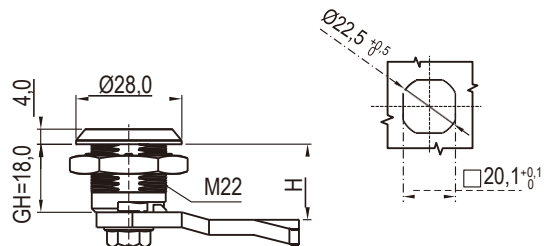

Поворотный замок

2802

Поворотный замок

2802

Замки

Замки

Монтажное отверстие

Корпус и ручка замка из цинка ЛПД; с черным напылением или хромированные; ригель из оцинкованной стали

RL IP65

Корпус и ручка замка из цинка ЛПД; с черным напылением или хромированные; ригель из оцинкованной стали

Тип вставки	Цинк ЛПД	
	Хромированный	Черное напыление
Ручка-бабочка	2802-340-60	2802-340-40
Ручка-звездочка	2802-360-60	2802-360-40