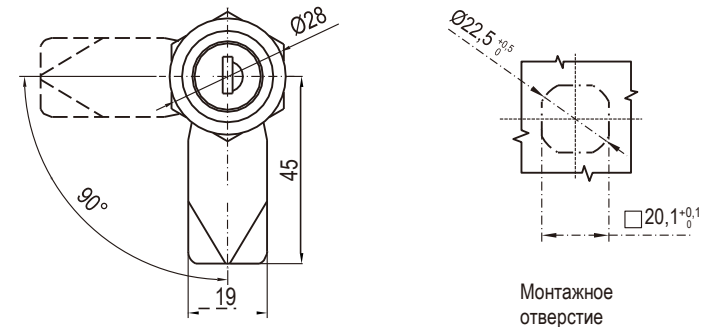

Поворотный замок

2802

Поворотный замок

2802

Замки

Замки

Монтажное отверстие

Корпус и ручка замка из цинка ЛПД; с черным напылением или хромированные; ригель из оцинкованной стали

RL IP65

Корпус и ручка замка из цинка ЛПД; с черным напылением или хромированные; ригель из оцинкованной стали

Тип вставки	Цинк ЛПД	
	Хромированный	Черное напыление
Ручка-бабочка	2802-340-60	2802-340-40
Ручка-звездочка	2802-360-60	2802-360-40