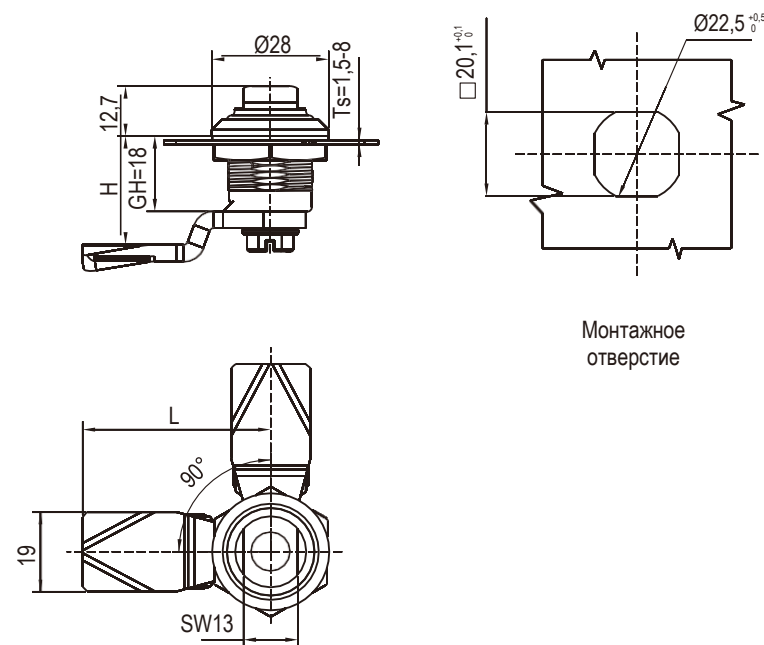

Корпус из нерж. стали 316L, вставка из нерж. стали 304 с ригелем

L SUS316L	2802-60-632L

Другие детали см. на стр.
1. Ригель 9А-001

RL IP65