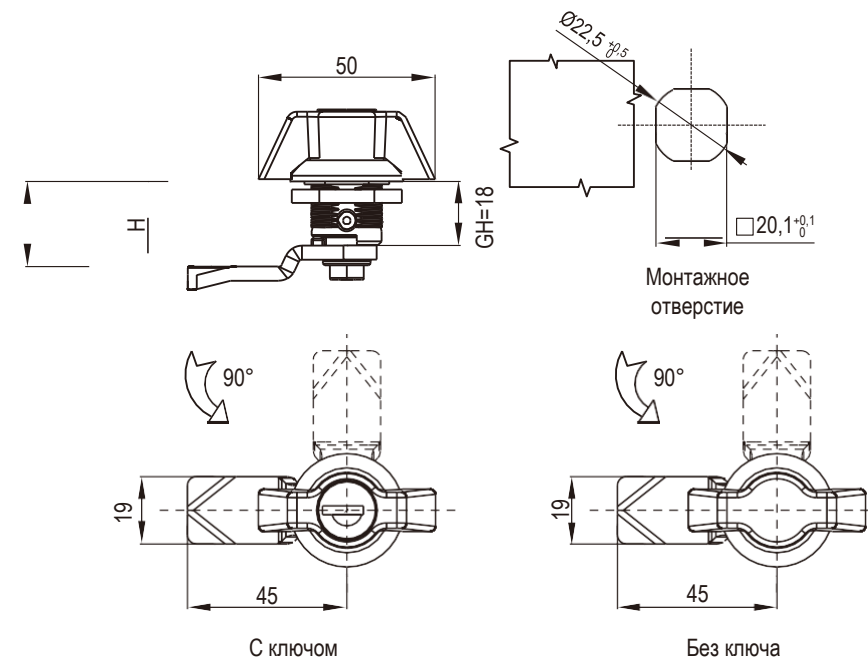

STAINLESS SERIES RL IP65

Корпус из нерж. стали 316L, вставка из нерж. стали 304 с ригелем

L SUS316L	2802-60-632L
-----------	--------------

Другие детали см. на стр.
1. Ригель 9А-001

RL IP65

Корпус и ручка замка из цинка ЛПД; с черным напылением или хромированные; ригель из оцинкованной стали