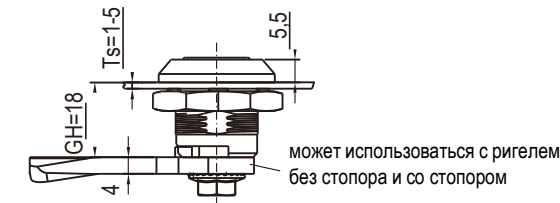

Поворотный замок

2802

Поворотный замок

2802

Замки

Замки

Монтажное отверстие

Корпус и ручка замка из цинка ЛПД; с черным напылением или хромированные; ригель из оцинкованной стали