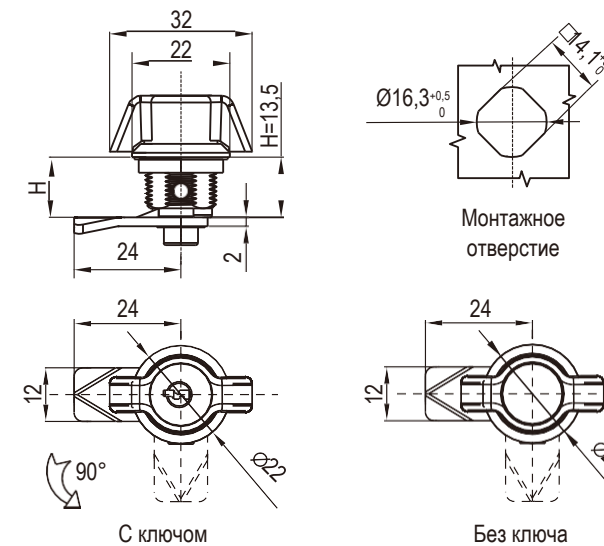

Корпус и ручка замка из цинка ЛПД; с черным напылением или хромированные; ригель из оцинкованной стали

	H	Черное напыление	Хромирование
Без ключа	H=7,5	2804-600-40.214.10	2804-600-60.214.10
	H=13,5	2804-600-40.2026.10	2804-600-60.2026.10
	H=19,5	2804-600-40.2038.10	2804-600-60.2038.10
С ключом	H=7,5	2804-620-40.214.10	2804-620-60.214.10
	H=13,5	2804-620-40.2026.10	2804-620-60.2026.10
	H=19,5	2804-620-40.2038.10	2804-620-60.2038.10

Примечание
Ключ 2233