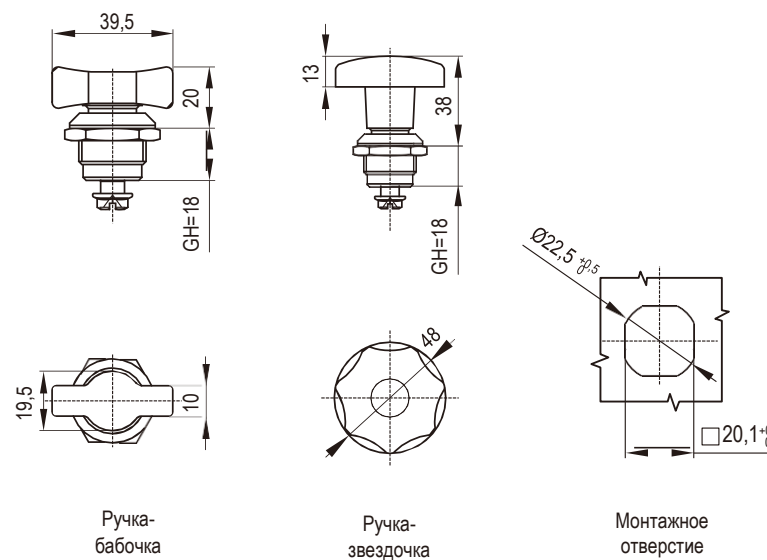

Поворотный замок

2802

Поворотный замок

2802

Замки

Замки

Монтажное отверстие

Корпус и ручка замка из цинка ЛПД; с черным напылением или хромированные; ригель из оцинкованной стали

RL IP65

Корпус и ручка замка из цинка ЛПД; с черным напылением или хромированные; ригель из оцинкованной стали

Тип вставки	Цинк ЛПД	
	Хромированный	Черное напыление
Ручка-бабочка	2802-340-60	2802-340-40
Ручка-звездочка	2802-360-60	2802-360-40