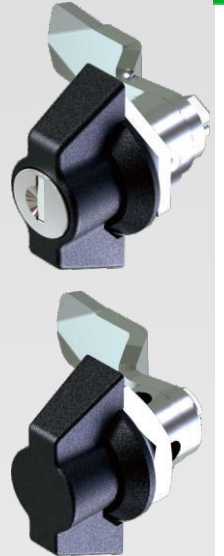

Поворотный замок

2802

Поворотный замок

2802

Замки

Замки

Монтажное отверстие

Корпус и ручка замка из цинка ЛПД; с черным напылением или хромированные; ригель из оцинкованной стали

Тип вставки	Цинк ЛПД		
	Хромирование	Черное напыление	Полиамид
Поворотный цилиндр с ключом УК333	2802-36-60	2802-36-40	2802-36-PA

RL IP54

Другие детали см. на стр. 1. Ригель 9А-001

Примечание
1. Различные ключи по индивидуальному запросу
2. Ключ СН751 по запросу
3. С ключами УК333
4. Исполнение IP65 по запросу (с ключом СН751)

RL IP65

Корпус и ручка замка из цинка ЛПД; с черным напылением или хромированные; ригель из оцинкованной стали

Тип вставки	Цинк ЛПД	
	Хромированный	Черное напыление
Ручка-бабочка	2802-340-60	2802-340-40
Ручка-звездочка	2802-360-60	2802-360-40

STAINLESS SERIES RL IP65

Корпус из нерж. стали 316L, вставка из нерж. стали 304 с ригелем

L SUS316L	2802-60-632L
-----------	--------------

Другие детали см. на стр.
1. Ригель 9А-001

RL IP65

Корпус и ручка замка из цинка ЛПД; с черным напылением или хромированные; ригель из оцинкованной стали