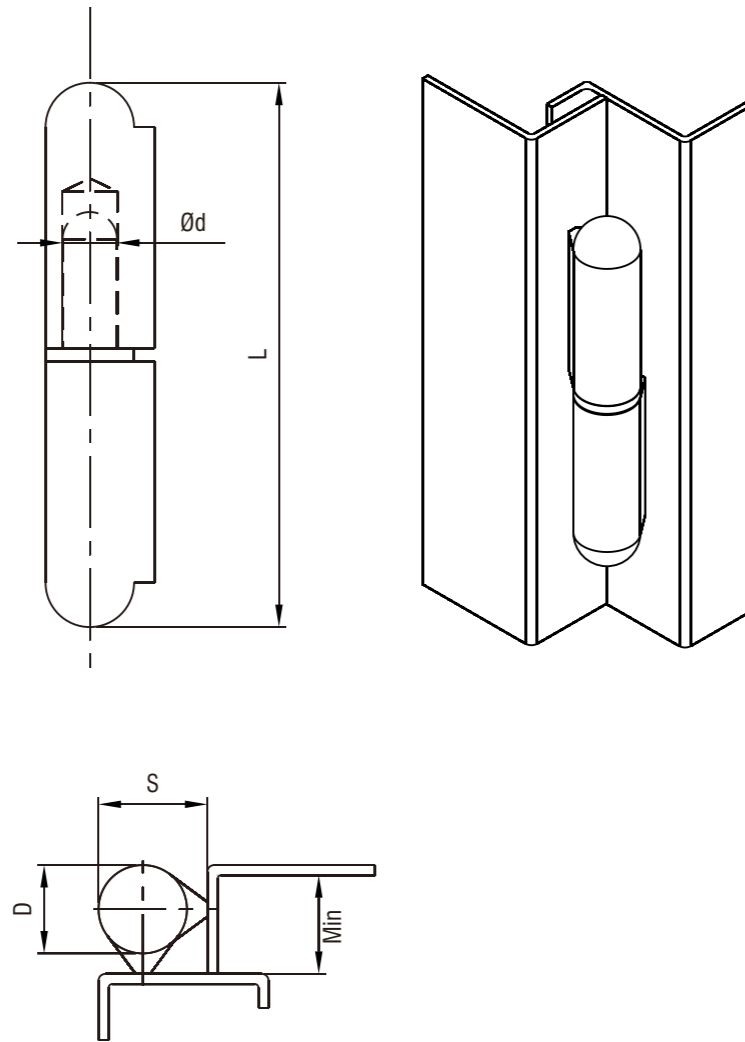

External Hinge

4832

Concealed Hinge

4842

Index

Hinges

M.S Raw, m.x. pin or brass pin, or full stainless steel

L	D	d	S	m.s raw m.s pin	m.s raw brass pin	SUS 304
40	Ø8	Ø5	9.5	4832-80A-02	4832-80A-118	4832-80A-608
50	Ø8	Ø5	9.5	4832-100A-02	4832-100A-118	4832-100A-608
60	Ø10	Ø6	12.0	4832-120A-02	4832-120A-118	4832-120A-608
70	Ø11.5	Ø7	13.5	4832-140A-02	4832-140A-118	4832-140A-608
80	Ø13	Ø8	15.5	4832-160A-02	4832-160A-118	4832-160A-608
100	Ø16	Ø10	20.0	4832-200A-02	4832-200A-118	4832-200A-608
120	Ø16	Ø11	20.0	4832-240A-02	4832-240A-118	4832-240A-608
135	Ø18	Ø12	22.0	4832-270A-02	4832-270A-118	4832-270A-608
150	Ø20	Ø13	25.0	4832-300A-02	4832-300A-118	4832-300A-608
180	Ø20	Ø14	25.0	4832-360A-02	4832-360A-118	4832-360A-608
200	Ø23	Ø16	28.5	4832-400A-02	4832-400A-118	4832-400A-608

Index

Hinges

SUS material

Version	
Version A	4842-022-608
Version B	4842-024-608

NEW