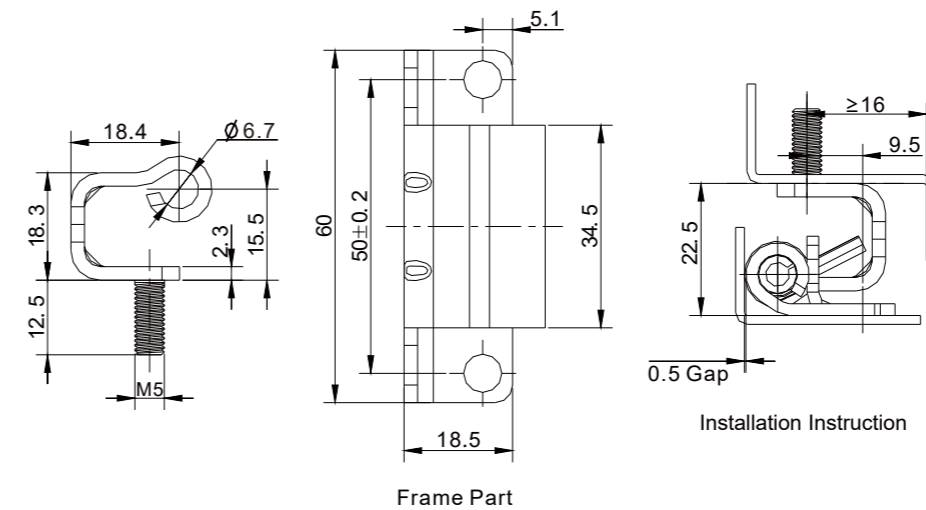

External Hinge

4832

Concealed Hinge

4842

Index

Hinges

M.S Raw, m.x. pin or brass pin, or full stainless steel

L	D	d	S	m.s raw m.s pin	m.s raw brass pin	SUS 304
40	Ø8	Ø5	9.5	4832-80A-02	4832-80A-118	4832-80A-608
50	Ø8	Ø5	9.5	4832-100A-02	4832-100A-118	4832-100A-608
60	Ø10	Ø6	12.0	4832-120A-02	4832-120A-118	4832-120A-608
70	Ø11.5	Ø7	13.5	4832-140A-02	4832-140A-118	4832-140A-608
80	Ø13	Ø8	15.5	4832-160A-02	4832-160A-118	4832-160A-608
100	Ø16	Ø10	20.0	4832-200A-02	4832-200A-118	4832-200A-608
120	Ø16	Ø11	20.0	4832-240A-02	4832-240A-118	4832-240A-608
135	Ø18	Ø12	22.0	4832-270A-02	4832-270A-118	4832-270A-608
150	Ø20	Ø13	25.0	4832-300A-02	4832-300A-118	4832-300A-608
180	Ø20	Ø14	25.0	4832-360A-02	4832-360A-118	4832-360A-608
200	Ø23	Ø16	28.5	4832-400A-02	4832-400A-118	4832-400A-608

Index

Hinges

SUS material

Version	
Version A	4842-022-608
Version B	4842-024-608

NEW