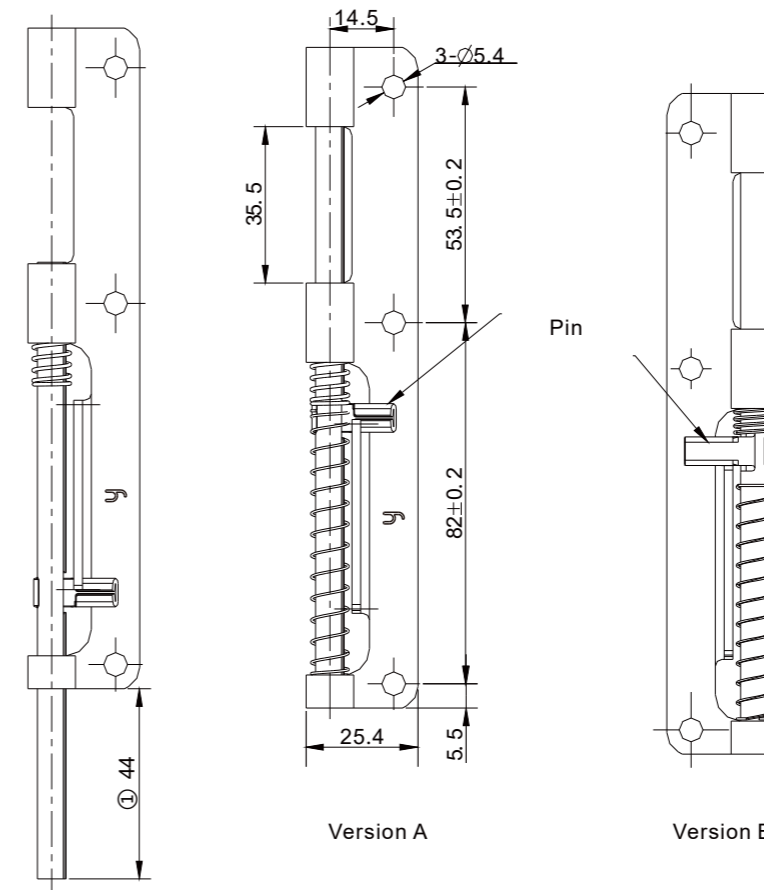

External Hinge

4832

Concealed Hinge

4842

Index

Hinges

M.S Raw, m.x. pin or brass pin, or full stainless steel

L	D	d	S	m.s raw m.s pin	m.s raw brass pin	SUS 304
40	Ø8	Ø5	9.5	4832-80A-02	4832-80A-118	4832-80A-608
50	Ø8	Ø5	9.5	4832-100A-02	4832-100A-118	4832-100A-608
60	Ø10	Ø6	12.0	4832-120A-02	4832-120A-118	4832-120A-608
70	Ø11.5	Ø7	13.5	4832-140A-02	4832-140A-118	4832-140A-608
80	Ø13	Ø8	15.5	4832-160A-02	4832-160A-118	4832-160A-608
100	Ø16	Ø10	20.0	4832-200A-02	4832-200A-118	4832-200A-608
120	Ø16	Ø11	20.0	4832-240A-02	4832-240A-118	4832-240A-608
135	Ø18	Ø12	22.0	4832-270A-02	4832-270A-118	4832-270A-608
150	Ø20	Ø13	25.0	4832-300A-02	4832-300A-118	4832-300A-608
180	Ø20	Ø14	25.0	4832-360A-02	4832-360A-118	4832-360A-608
200	Ø23	Ø16	28.5	4832-400A-02	4832-400A-118	4832-400A-608

Index

Hinges

SUS material

Version	
Version A	4842-022-608
Version B	4842-024-608

NEW