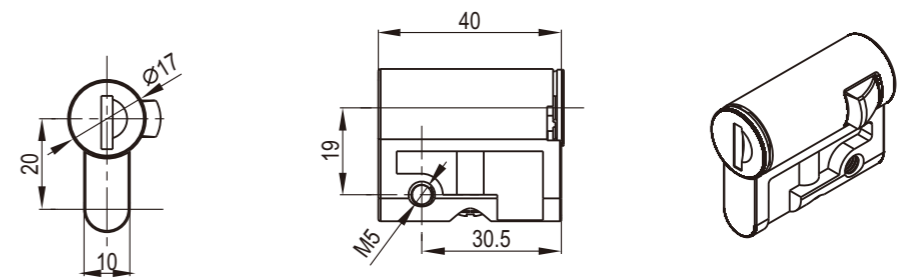

# Profile Cylinder

2378

Index

Locks

**RL IP65** **NEW**

Panel Cutout

Accessories ref. to page #

1. With non-stopper cam
2. With special rod control

Index

Locks

Version A

Version B

Version A

Version B

body, bright chrome plated

Insert type	Version A	Version B
Alike YK333	2378-666-A	2378-666-B
Double Bit 3mm	2378-026-A	2378-026-B
Double Bit 4mm	2378-028-A	2378-028-B
Double Bit 5mm	2378-030-A	2378-030-B
2x4 Slot	2378-048-A	2378-048-B
2x4 Slot coin proof	2378-248-A	2378-248-B
Triangular 7mm	2378-074-A	2378-074-B
Triangular 8mm	2378-076-A	2378-076-B
Square 7mm	2378-094-A	2378-094-B
Square 8mm	2378-096-A	2378-096-B
Square 7mm with slot	2378-294-A	2378-294-B
Square 8mm with slot	2378-296-A	2378-296-B
Female square 8mm	2378-496-A	2378-498-B
Hexagon female 8mm	2378-336-A	2378-336-B
Hexagon female 9mm	2378-338-A	2378-338-B
Hexagon female 8mm with 3mm pin	2378-536-A	2378-536-B
Hexagon male 10mm	2378-720-A	2378-720-B