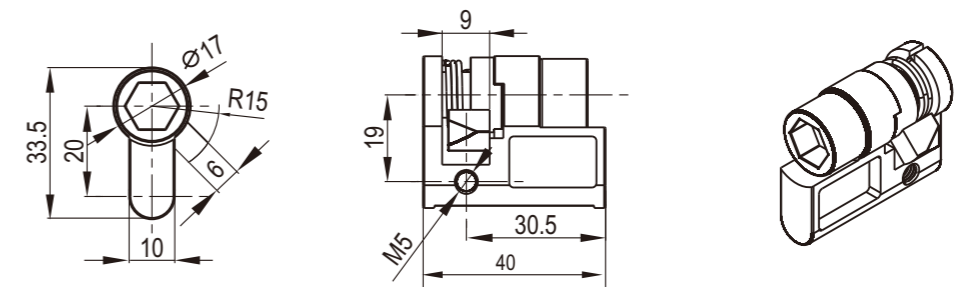

Index

Locks

Version A

Version B

Version A

Version B

body, bright chrome plated

Insert type	Version A	Version B
Alike YK333	2378-666-A	2378-666-B
Double Bit 3mm	2378-026-A	2378-026-B
Double Bit 4mm	2378-028-A	2378-028-B
Double Bit 5mm	2378-030-A	2378-030-B
2x4 Slot	2378-048-A	2378-048-B
2x4 Slot coin proof	2378-248-A	2378-248-B
Triangular 7mm	2378-074-A	2378-074-B
Triangular 8mm	2378-076-A	2378-076-B
Square 7mm	2378-094-A	2378-094-B
Square 8mm	2378-096-A	2378-096-B
Square 7mm with slot	2378-294-A	2378-294-B
Square 8mm with slot	2378-296-A	2378-296-B
Female square 8mm	2378-496-A	2378-498-B
Hexagon female 8mm	2378-336-A	2378-336-B
Hexagon female 9mm	2378-338-A	2378-338-B
Hexagon female 8mm with 3mm pin	2378-536-A	2378-536-B
Hexagon male 10mm	2378-720-A	2378-720-B