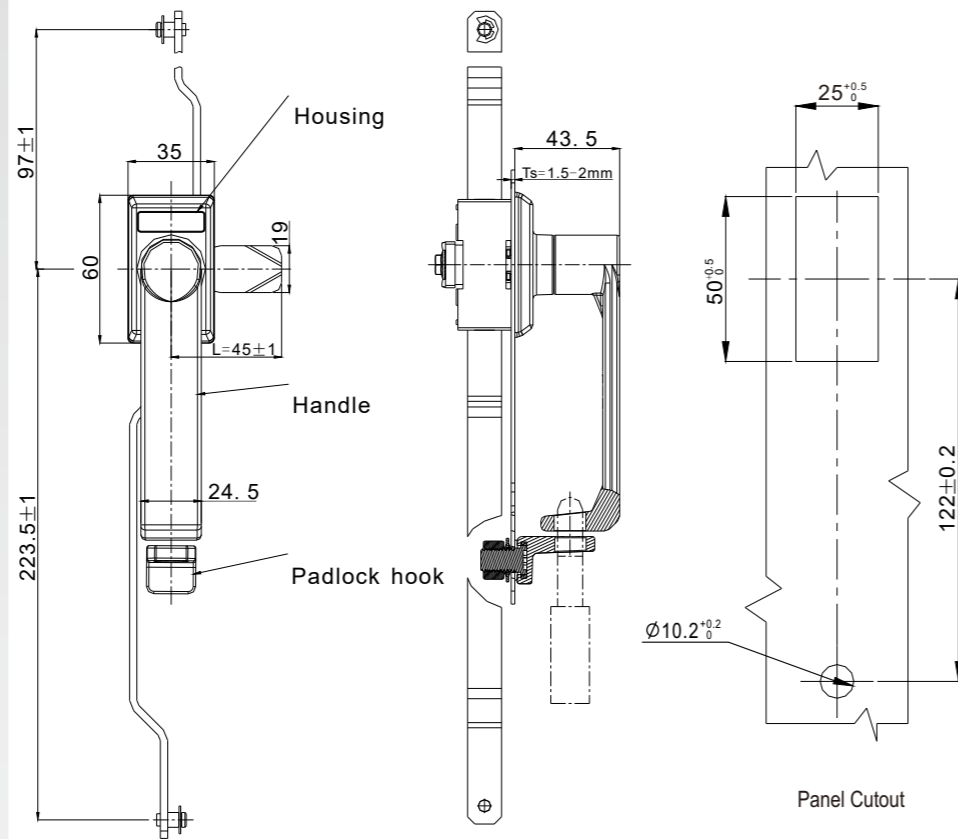

# Rod Control Swinghandle

2246

# Rod Control Swinghandle

2254

Index

Locks

**RL IP65** **NEW**

Handle/Padlock hook: Zinc die, black textured powder coated; Housing: Black PA body

	Version B( 2P.rod control)	Version C( 3P.rod control)
Padlockable	2246-4002-20-P	2246-6002-20-P
Without padlock	2246-4002-20	2246-6002-20

Index

Locks

**RL IP65**

Cam control

Rod control

Black PA lock body, zinc die insert with bright chrome plated, m.s.zinc plated cam

Insert type	Version A Cam control)	Version B ( 2P.rod control)	Version C ( 3P.rod control)
Double Bit 3mm	2254-2026-L380	2254-4026-L380	2254-6026-L380
Double Bit 5mm	2254-2030-L380	2254-4030-L380	2254-6030-L380
2x4 Slot	2254-2048-L380	2254-4048-L380	2254-6048-L380
Triangular 8mm	2254-2076-L380	2254-4076-L380	2254-6076-L380
Square 8mm	2254-2096-L380	2254-4096-L380	2254-6096-L380