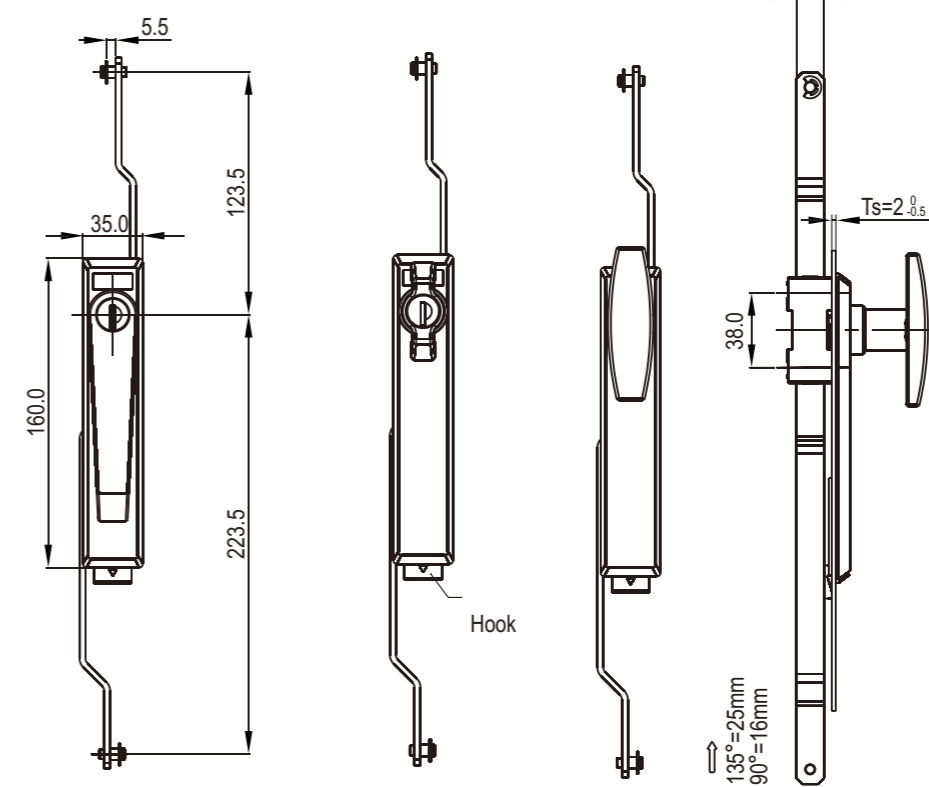

Index

Locks

Cam control

Rod control

L-handle

Wing Knob Handle

T-handle

Accessories ref. to page #  
1. CAM ref. to page 9A-001  
2. Rod control 1193 series

Remark  
1. Key different on request.  
2. CH751 key code on request  
3. Keyed YK333

Handle type	Version A( Cam control)		Version B ( 2P.rod control)		Version C ( 3P.rod control)	
	Non-Locking	Key Locking	Non-Locking	Key Locking	Non-Locking	Key Locking
T-handle	2246-2000-L380	2246-2002-L380	2246-4000-L380	2246-4002-L380	2246-6000-L380	2246-6002-L380
L-handle	2246-2000-L580	2246-2002-L580	2246-4000-L580	2246-4002-L580	2246-6000-L580	2246-6002-L580
Wing Knob Handle	2246-2000-L780	2246-2002-L780	2246-4000-L780	2246-4002-L780	2246-6000-L780	2246-6002-L780

Index

Locks

**RL IP65**

Cam control

Rod control

Black PA lock body, zinc die insert with bright chrome plated, m.s.zinc plated cam

Insert type	Version A Cam control)	Version B ( 2P.rod control)	Version C ( 3P.rod control)
Double Bit 3mm	2254-2026-L380	2254-4026-L380	2254-6026-L380
Double Bit 5mm	2254-2030-L380	2254-4030-L380	2254-6030-L380
2x4 Slot	2254-2048-L380	2254-4048-L380	2254-6048-L380
Triangular 8mm	2254-2076-L380	2254-4076-L380	2254-6076-L380
Square 8mm	2254-2096-L380	2254-4096-L380	2254-6096-L380