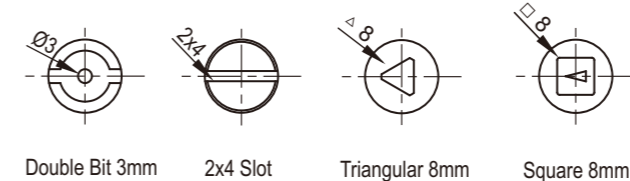

Index

Locks

**RL IP65**

Cam control

Rod control

Black PA lock body, zinc die insert with bright chrome plated, m.s.zinc plated cam

Insert type	Version A Cam control)	Version B ( 2P.rod control)	Version C ( 3P.rod control)
Double Bit 3mm	2254-2026-L380	2254-4026-L380	2254-6026-L380
Double Bit 5mm	2254-2030-L380	2254-4030-L380	2254-6030-L380
2x4 Slot	2254-2048-L380	2254-4048-L380	2254-6048-L380
Triangular 8mm	2254-2076-L380	2254-4076-L380	2254-6076-L380
Square 8mm	2254-2096-L380	2254-4096-L380	2254-6096-L380