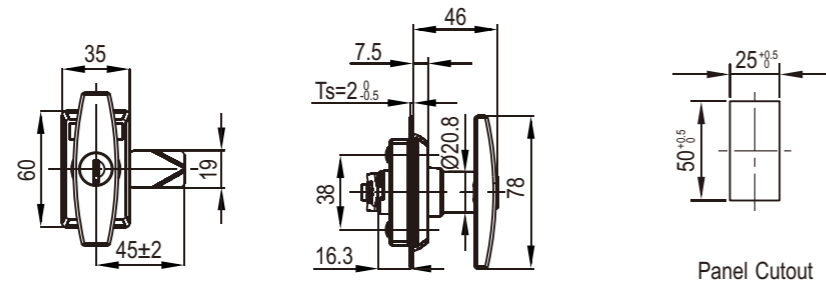

# Rod Control Swinghandle

2246

Index

Locks

Cam control

Rod control

T-handle

Wing Knob Handle

Index

Locks

**RL IP65**

Cam control

Rod control

Black PA lock body, zinc die insert with bright chrome plated, m.s.zinc plated cam

Insert type	Version A Cam control)	Version B ( 2P.rod control)	Version C ( 3P.rod control)
Double Bit 3mm	2254-2026-L380	2254-4026-L380	2254-6026-L380
Double Bit 5mm	2254-2030-L380	2254-4030-L380	2254-6030-L380
2x4 Slot	2254-2048-L380	2254-4048-L380	2254-6048-L380
Triangular 8mm	2254-2076-L380	2254-4076-L380	2254-6076-L380
Square 8mm	2254-2096-L380	2254-4096-L380	2254-6096-L380