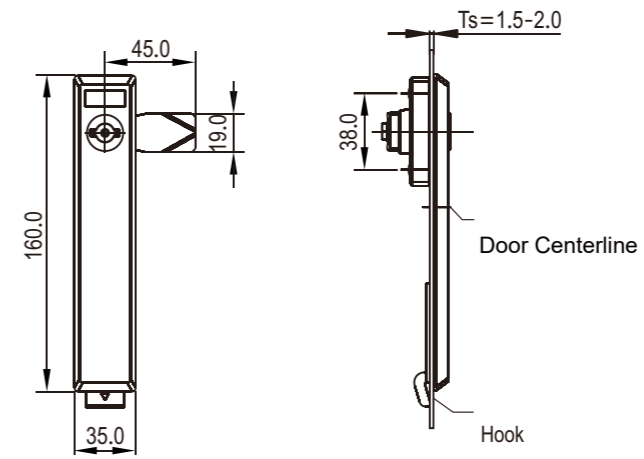

# Rod Control Swinghandle

2254

Index

Locks

**RL IP65** **NEW**

Handle/Padlock hook: Zinc die, black textured powder coated; Housing: Black PA body

	Version B( 2P.rod control)	Version C( 3P.rod control)
Padlockable	2246-4002-20-P	2246-6002-20-P
Without padlock	2246-4002-20	2246-6002-20

Index

Locks

**RL IP65**

Cam control

Rod control

Black PA lock body, zinc die insert with bright chrome plated, m.s.zinc plated cam

Insert type	Version A Cam control)	Version B ( 2P.rod control)	Version C ( 3P.rod control)
Double Bit 3mm	2254-2026-L380	2254-4026-L380	2254-6026-L380
Double Bit 5mm	2254-2030-L380	2254-4030-L380	2254-6030-L380
2x4 Slot	2254-2048-L380	2254-4048-L380	2254-6048-L380
Triangular 8mm	2254-2076-L380	2254-4076-L380	2254-6076-L380
Square 8mm	2254-2096-L380	2254-4096-L380	2254-6096-L380