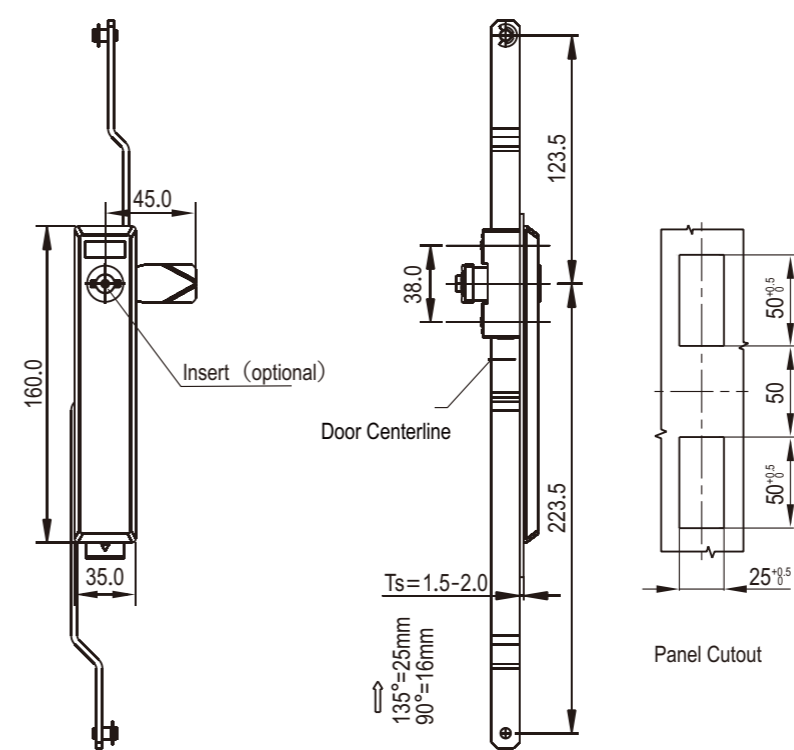

# Rod Control Swinghandle

2254

Index

Locks

**RL IP65** **NEW**

Handle/Padlock hook: Zinc die, black textured powder coated; Housing: Black PA body

	Version B( 2P.rod control)	Version C( 3P.rod control)
Padlockable	2246-4002-20-P	2246-6002-20-P
Without padlock	2246-4002-20	2246-6002-20

Index

Locks

**RL IP65**

Cam control

Rod control

Black PA lock body, zinc die insert with bright chrome plated, m.s.zinc plated cam

Insert type	Version A Cam control)	Version B ( 2P.rod control)	Version C ( 3P.rod control)
Double Bit 3mm	2254-2026-L380	2254-4026-L380	2254-6026-L380
Double Bit 5mm	2254-2030-L380	2254-4030-L380	2254-6030-L380
2x4 Slot	2254-2048-L380	2254-4048-L380	2254-6048-L380
Triangular 8mm	2254-2076-L380	2254-4076-L380	2254-6076-L380
Square 8mm	2254-2096-L380	2254-4096-L380	2254-6096-L380