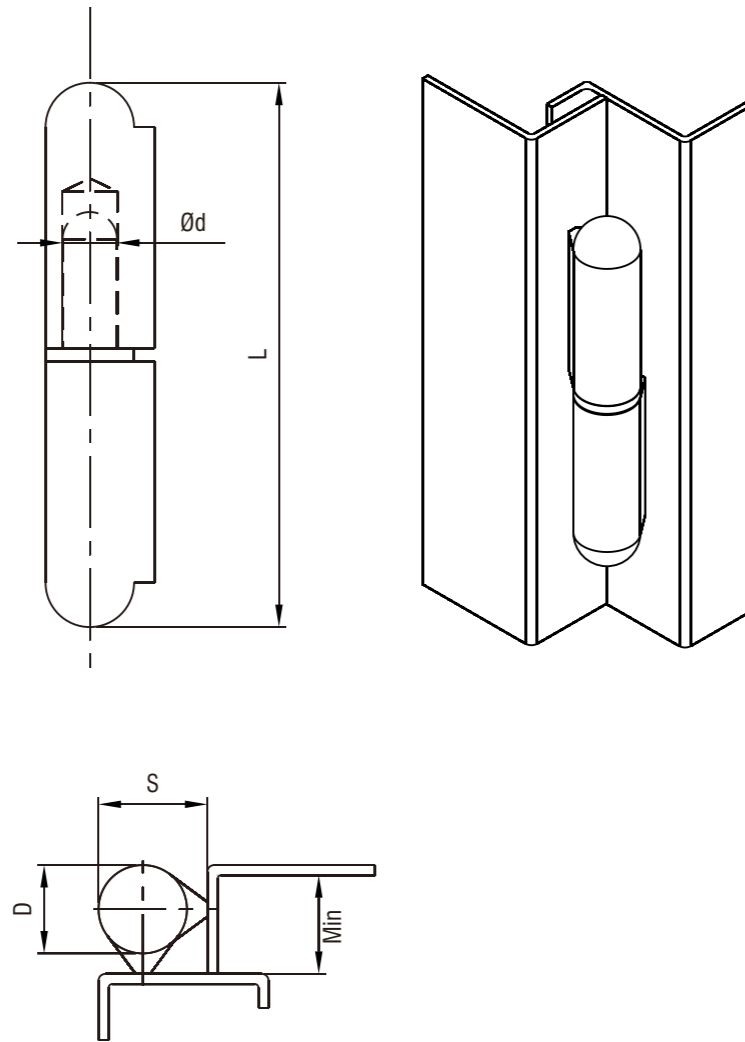

# External Hinge

4832

# Concealed Hinge

4842

Index

Hinges

M.S Raw, m.x. pin or brass pin, or full stainless steel

| L   | D     | d   | S    | m.s raw m.s pin | m.s raw brass pin | SUS 304       |
|-----|-------|-----|------|-----------------|-------------------|---------------|
| 40  | Ø8    | Ø5  | 9.5  | 4832-80A-02     | 4832-80A-118      | 4832-80A-608  |
| 50  | Ø8    | Ø5  | 9.5  | 4832-100A-02    | 4832-100A-118     | 4832-100A-608 |
| 60  | Ø10   | Ø6  | 12.0 | 4832-120A-02    | 4832-120A-118     | 4832-120A-608 |
| 70  | Ø11.5 | Ø7  | 13.5 | 4832-140A-02    | 4832-140A-118     | 4832-140A-608 |
| 80  | Ø13   | Ø8  | 15.5 | 4832-160A-02    | 4832-160A-118     | 4832-160A-608 |
| 100 | Ø16   | Ø10 | 20.0 | 4832-200A-02    | 4832-200A-118     | 4832-200A-608 |
| 120 | Ø16   | Ø11 | 20.0 | 4832-240A-02    | 4832-240A-118     | 4832-240A-608 |
| 135 | Ø18   | Ø12 | 22.0 | 4832-270A-02    | 4832-270A-118     | 4832-270A-608 |
| 150 | Ø20   | Ø13 | 25.0 | 4832-300A-02    | 4832-300A-118     | 4832-300A-608 |
| 180 | Ø20   | Ø14 | 25.0 | 4832-360A-02    | 4832-360A-118     | 4832-360A-608 |
| 200 | Ø23   | Ø16 | 28.5 | 4832-400A-02    | 4832-400A-118     | 4832-400A-608 |