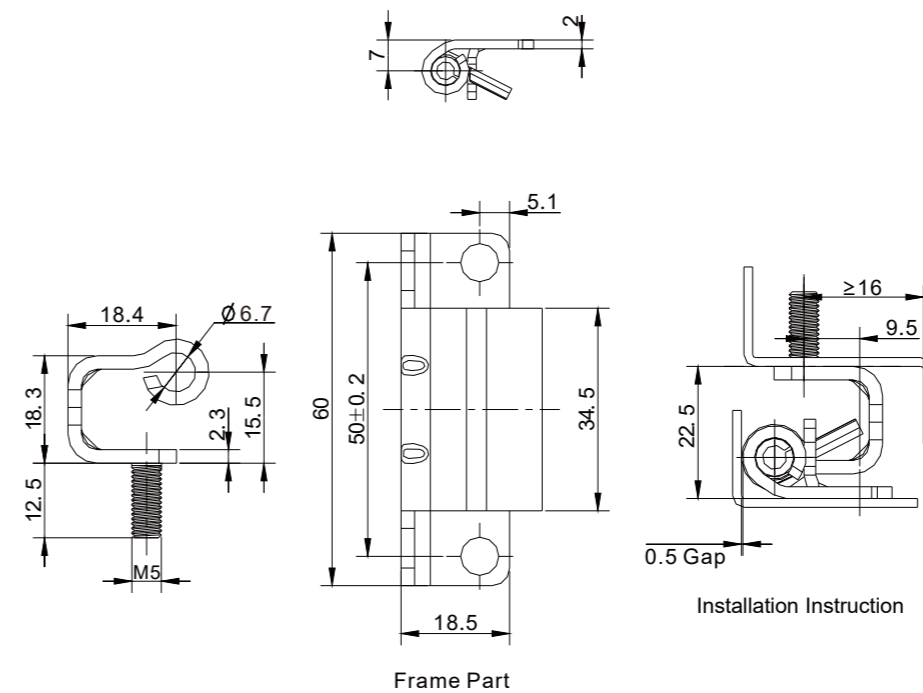

SUS material

Version	
Version A	4842-022-608
Version B	4842-024-608

NEW