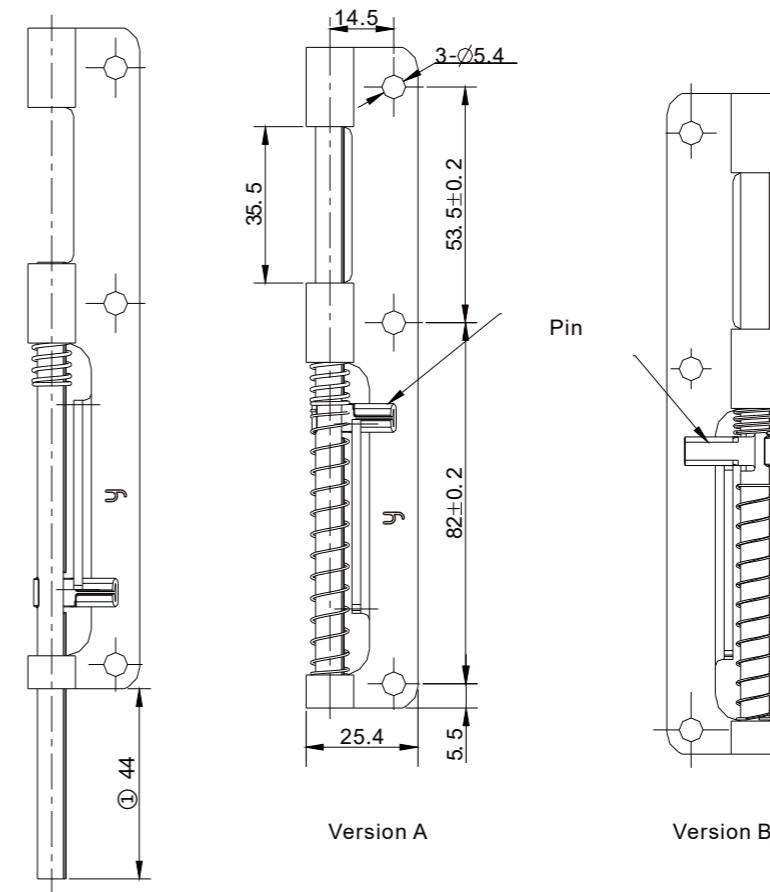

# Concealed Hinge

4842

Index

Hinges

M.S Raw, m.x. pin or brass pin, or full stainless steel

| L   | D     | d   | S    | m.s raw m.s pin | m.s raw brass pin | SUS 304       |
|-----|-------|-----|------|-----------------|-------------------|---------------|
| 40  | Ø8    | Ø5  | 9.5  | 4832-80A-02     | 4832-80A-118      | 4832-80A-608  |
| 50  | Ø8    | Ø5  | 9.5  | 4832-100A-02    | 4832-100A-118     | 4832-100A-608 |
| 60  | Ø10   | Ø6  | 12.0 | 4832-120A-02    | 4832-120A-118     | 4832-120A-608 |
| 70  | Ø11.5 | Ø7  | 13.5 | 4832-140A-02    | 4832-140A-118     | 4832-140A-608 |
| 80  | Ø13   | Ø8  | 15.5 | 4832-160A-02    | 4832-160A-118     | 4832-160A-608 |
| 100 | Ø16   | Ø10 | 20.0 | 4832-200A-02    | 4832-200A-118     | 4832-200A-608 |
| 120 | Ø16   | Ø11 | 20.0 | 4832-240A-02    | 4832-240A-118     | 4832-240A-608 |
| 135 | Ø18   | Ø12 | 22.0 | 4832-270A-02    | 4832-270A-118     | 4832-270A-608 |
| 150 | Ø20   | Ø13 | 25.0 | 4832-300A-02    | 4832-300A-118     | 4832-300A-608 |
| 180 | Ø20   | Ø14 | 25.0 | 4832-360A-02    | 4832-360A-118     | 4832-360A-608 |
| 200 | Ø23   | Ø16 | 28.5 | 4832-400A-02    | 4832-400A-118     | 4832-400A-608 |

Index

Hinges

SUS material

| Version   |              |
|-----------|--------------|
| Version A | 4842-022-608 |
| Version B | 4842-024-608 |

NEW