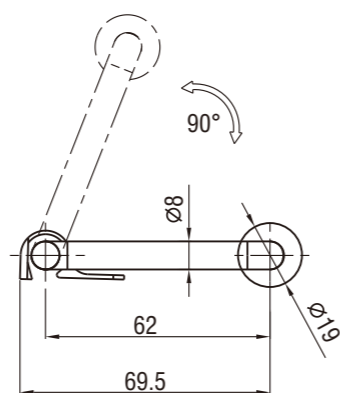

Spring loaded handle

6202

SUS304, rubber cover

6202-608

U shape Handle

6402

Pa6 GF30 black

Middle size L=122	6402-244
Long size L=150	6402-300

Aluminium alloy, black powder coated

Description	A	d	d1	d2	h1	h2	B	H	h
6402-180	90x6.5	90	M6	12	7	12	20	36	6
6402-240	120x8.5	120	M8	15	9	15	26	40	7
6402-360	180x8.5	180	M8	15	9	18	28	50	8