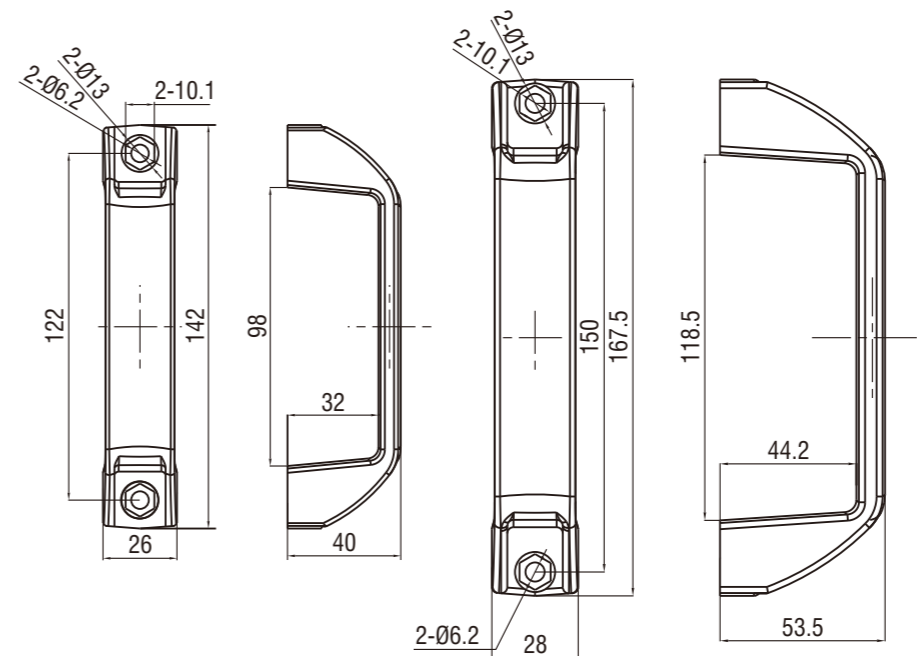

Spring loaded handle

6202

SUS304, rubber cover

6202-608

U shape Handle

6402

Pa6 GF30 black

Middle size L=122	6402-244
Long size L=150	6402-300

Aluminium alloy, black powder coated

Description	A	d	d1	d2	h1	h2	B	H	h
6402-180	90x6.5	90	M6	12	7	12	20	36	6
6402-240	120x8.5	120	M8	15	9	15	26	40	7
6402-360	180x8.5	180	M8	15	9	18	28	50	8