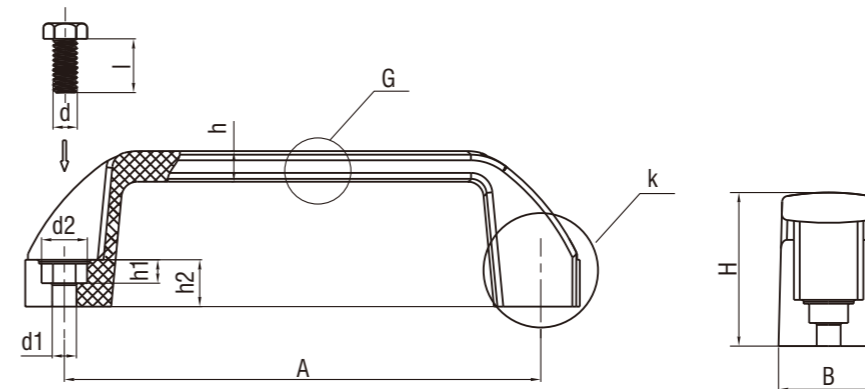

Spring loaded handle

6202

SUS304, rubber cover

6202-608

U shape Handle

6402

Pa6 GF30 black

Middle size L=122	6402-244
Long size L=150	6402-300

Aluminium alloy, black powder coated

Description	A	d	d1	d2	h1	h2	B	H	h
6402-180	90x6.5	90	M6	12	7	12	20	36	6
6402-240	120x8.5	120	M8	15	9	15	26	40	7
6402-360	180x8.5	180	M8	15	9	18	28	50	8