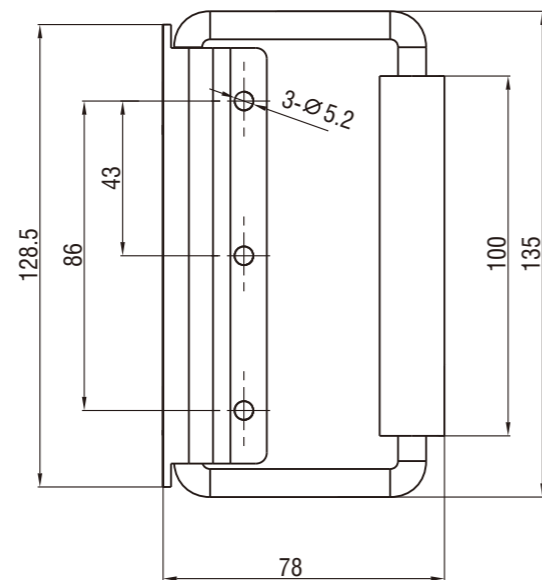

Spring loaded handle

6202

SUS304, rubber cover

6202-608

U shape Handle

6402

Pa6 GF30 black

Middle size L=122	6402-244
Long size L=150	6402-300

Aluminium alloy, black powder coated

Description	A	d	d1	d2	h1	h2	B	H	h
6402-180	90x6.5	90	M6	12	7	12	20	36	6
6402-240	120x8.5	120	M8	15	9	15	26	40	7
6402-360	180x8.5	180	M8	15	9	18	28	50	8