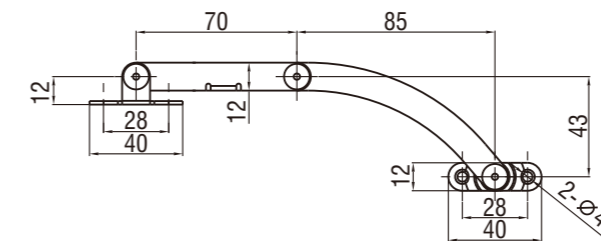

Handle

6802, 7002

Telescopic Cover Stay With Button

12202

Folding Handles

Steel in bright chrome or full stainless steel

L	H=41.5, ∅ 9.0	
	SUS 304	Steel
L=87	6802-174-608	6802-174-60
L=100	6802-200-608	6802-100-60
L=120	6802-240-608	6802-120-60
L=135	6802-270-608	6802-270-60
L=150	6802-300-608	6802-300-60

Handles

Pa6 Gf30, black or grey

L	45	65	95	125
Black	7002-90-20	7002-130-20	7002-190-20	7002-250-20
Grey	7002-90-100	7002-130-100	7002-190-100	7002-250-100

Long size

Short size

Q235, chrome plated

	Left opening	Right opening
Long size	12202-02L-60	12202-02R-60
Short size	12202-04L-60	12202-04R-60