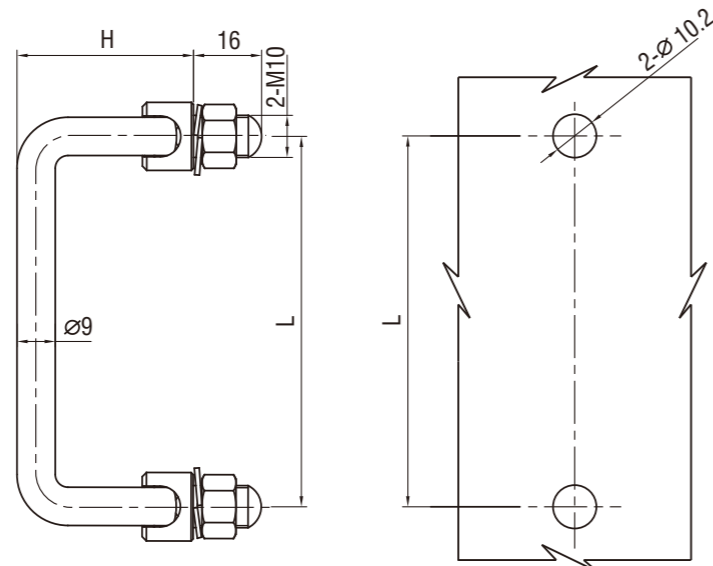

Handle

6802, 7002

Telescopic Cover Stay With Button

12202

Folding Handles

Steel in bright chrome or full stainless steel

L	H=41.5, ∅ 9.0	
	SUS 304	Steel
L=87	6802-174-608	6802-174-60
L=100	6802-200-608	6802-100-60
L=120	6802-240-608	6802-120-60
L=135	6802-270-608	6802-270-60
L=150	6802-300-608	6802-300-60

Handles

Pa6 Gf30, black or grey

L	45	65	95	125
Black	7002-90-20	7002-130-20	7002-190-20	7002-250-20
Grey	7002-90-100	7002-130-100	7002-190-100	7002-250-100

Long size

Short size

Q235, chrome plated

	Left opening	Right opening
Long size	12202-02L-60	12202-02R-60
Short size	12202-04L-60	12202-04R-60