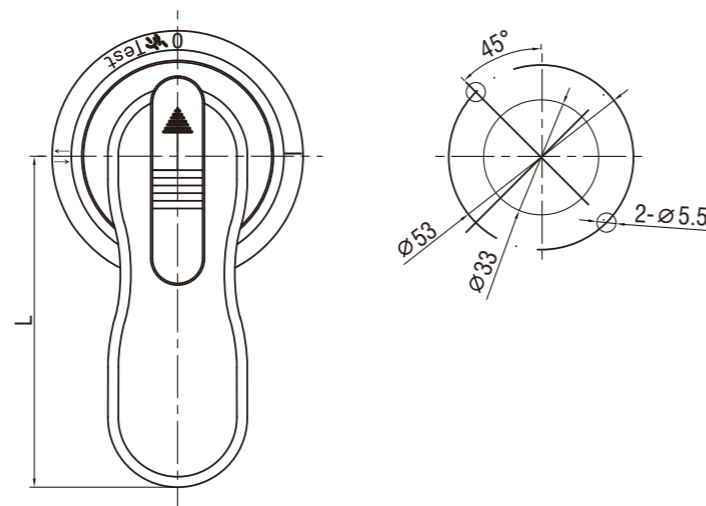

Handle

6802, 7002

Telescopic Cover Stay With Button

12202

Folding Handles

Steel in bright chrome or full stainless steel

L	H=41.5, ∅ 9.0	
	SUS 304	Steel
L=87	6802-174-608	6802-174-60
L=100	6802-200-608	6802-100-60
L=120	6802-240-608	6802-120-60
L=135	6802-270-608	6802-270-60
L=150	6802-300-608	6802-300-60

Handles

Pa6 Gf30, black or grey

L	45	65	95	125
Black	7002-90-20	7002-130-20	7002-190-20	7002-250-20
Grey	7002-90-100	7002-130-100	7002-190-100	7002-250-100

Long size

Short size

Q235, chrome plated

	Left opening	Right opening
Long size	12202-02L-60	12202-02R-60
Short size	12202-04L-60	12202-04R-60