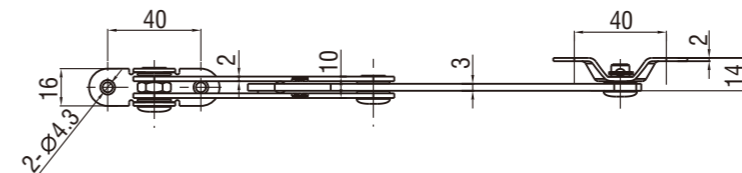

Handle

6802, 7002

Telescopic Cover Stay With Button

12202

Folding Handles

Steel in bright chrome or full stainless steel

L	H=41.5, ∅ 9.0	
	SUS 304	Steel
L=87	6802-174-608	6802-174-60
L=100	6802-200-608	6802-100-60
L=120	6802-240-608	6802-120-60
L=135	6802-270-608	6802-270-60
L=150	6802-300-608	6802-300-60

Handles

Pa6 Gf30, black or grey

L	45	65	95	125
Black	7002-90-20	7002-130-20	7002-190-20	7002-250-20
Grey	7002-90-100	7002-130-100	7002-190-100	7002-250-100

Long size

Short size

Q235, chrome plated

	Left opening	Right opening
Long size	12202-02L-60	12202-02R-60
Short size	12202-04L-60	12202-04R-60