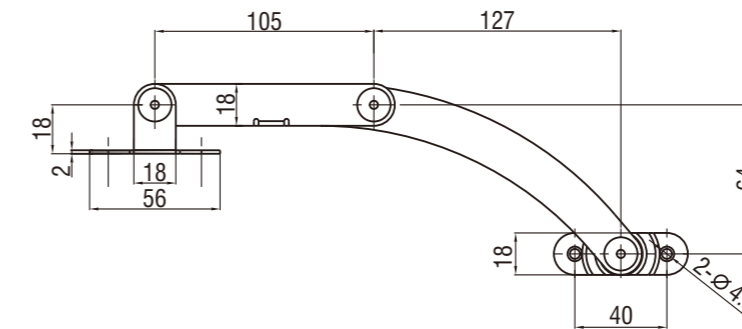

Handle

6802, 7002

Telescopic Cover Stay With Button

12202

Folding Handles

Steel in bright chrome or full stainless steel

L	H=41.5, ∅ 9.0	
	SUS 304	Steel
L=87	6802-174-608	6802-174-60
L=100	6802-200-608	6802-100-60
L=120	6802-240-608	6802-120-60
L=135	6802-270-608	6802-270-60
L=150	6802-300-608	6802-300-60

Handles

Pa6 Gf30, black or grey

L	45	65	95	125
Black	7002-90-20	7002-130-20	7002-190-20	7002-250-20
Grey	7002-90-100	7002-130-100	7002-190-100	7002-250-100

Long size

Short size

Q235, chrome plated

	Left opening	Right opening
Long size	12202-02L-60	12202-02R-60
Short size	12202-04L-60	12202-04R-60