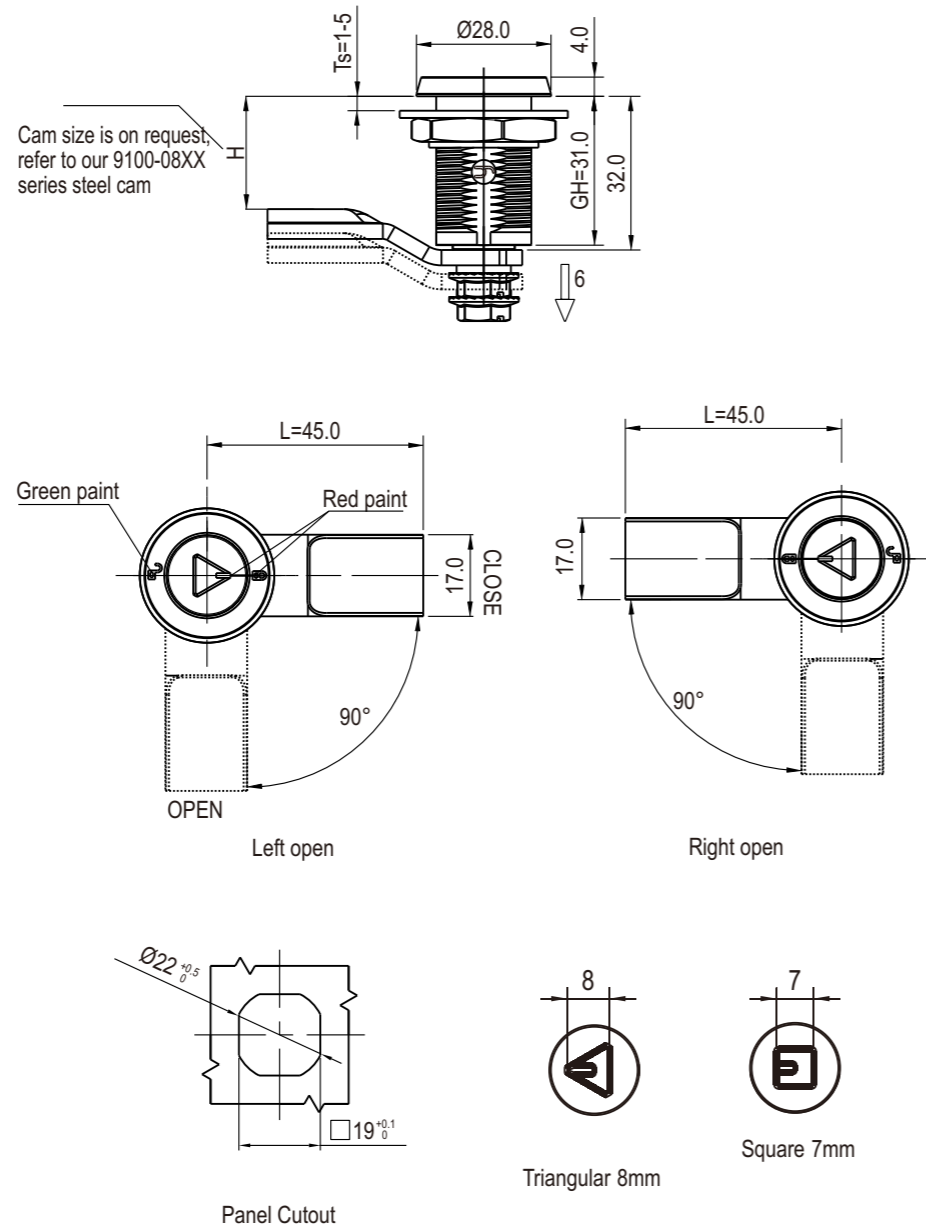

SUS compression latch, Large version, Fixed grip range

2584

SUS compression latch, Large version, Adjustable grip range

2584

Index

Locks

IP65

Compression latch SUS316

SUS 316		
Cylinder Style	Left open	Right open
Square 7mm	2854-094-632L	2854-094-632R
Triangular 8mm	2854-076-632L	2854-076-632R

Index

Locks

RLS STAINLESS SERIES IP65

Compression latch SUS316

Cam style	Grip Range		Head Style					
	Min	Max	Left open			Right open		
			Double bit 5mm	Triangular 8mm	Square 7mm	Double bit 5mm	Triangular 8mm	Square 7mm
reversed cam	11.4	27.2	2854-030L-632L-30	2854-076L-632L-30	2854-094L-632L-30	2854-030L-632R-30	2854-076L-632R-30	2854-094L-632R-30
	25.4	41.1	2854-030L-632L-50	2854-076L-632L-50	2854-094L-632L-50	2854-030L-632R-50	2854-076L-632R-50	2854-094L-632R-50
straight cam	38.9	54.6	2854-030L-632L-70	2854-076L-632L-70	2854-094L-632L-70	2854-030L-632R-70	2854-076L-632R-70	2854-094L-632R-70
	52.6	68.3	2854-030L-632L-50	2854-076L-632L-50	2854-094L-632L-50	2854-030L-632R-50	2854-076L-632R-50	2854-094L-632R-50
offset cam	66.3	76.2	2854-030L-632L-30	2854-076L-632L-30	2854-094L-632L-30	2854-030L-632R-30	2854-076L-632R-30	2854-094L-632R-30