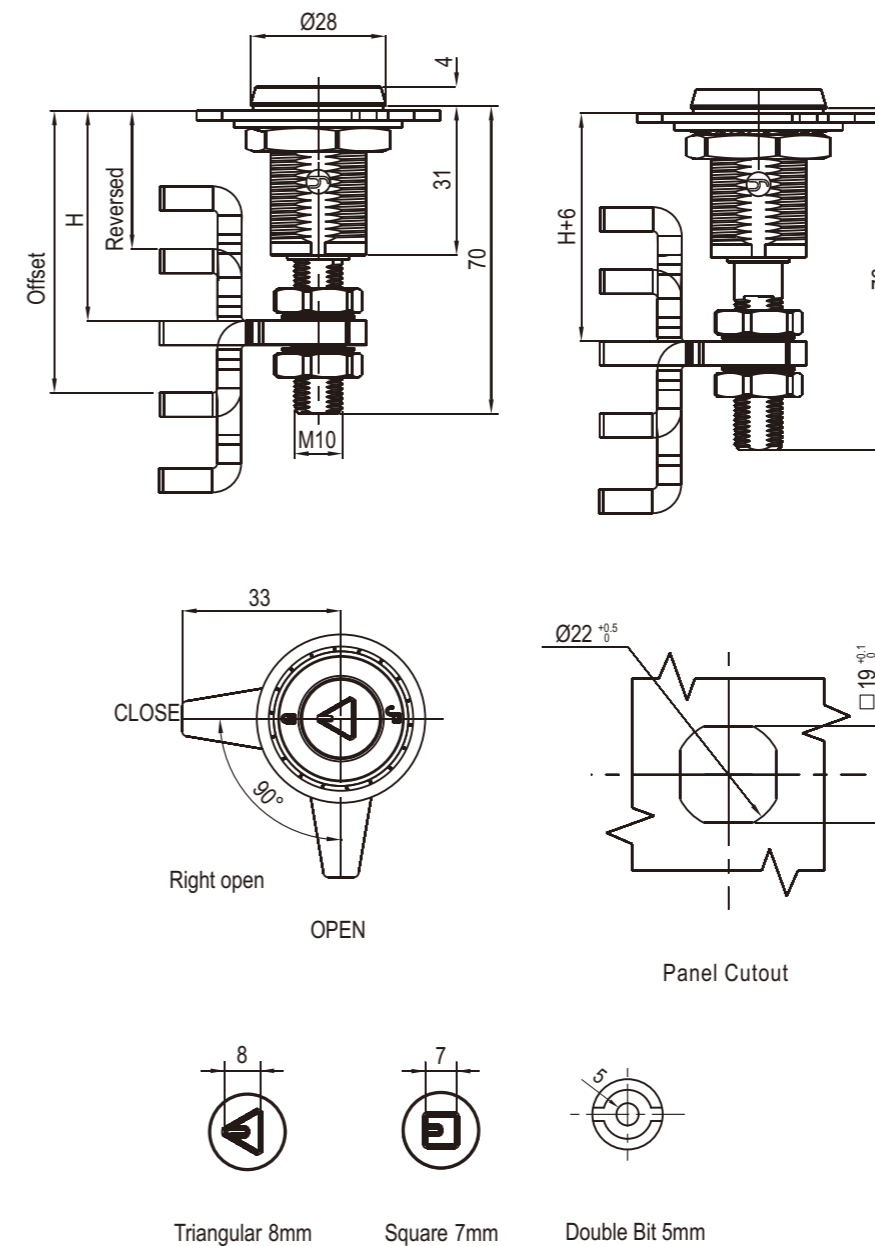

SUS compression latch, Large version, Fixed grip range

2584

SUS compression latch, Large version, Adjustable grip range

2584

Index

Locks

IP65

Compression latch SUS316

SUS 316		
Cylinder Style	Left open	Right open
Square 7mm	2854-094-632L	2854-094-632R
Triangular 8mm	2854-076-632L	2854-076-632R

Index

Locks

RLS STAINLESS SERIES IP65

Compression latch SUS316

Cam style	Grip Range		Head Style					
	Min	Max	Left open			Right open		
			Double bit 5mm	Triangular 8mm	Square 7mm	Double bit 5mm	Triangular 8mm	Square 7mm
reversed cam	11.4	27.2	2854-030L-632L-30	2854-076L-632L-30	2854-094L-632L-30	2854-030L-632R-30	2854-076L-632R-30	2854-094L-632R-30
	25.4	41.1	2854-030L-632L-50	2854-076L-632L-50	2854-094L-632L-50	2854-030L-632R-50	2854-076L-632R-50	2854-094L-632R-50
straight cam	38.9	54.6	2854-030L-632L-70	2854-076L-632L-70	2854-094L-632L-70	2854-030L-632R-70	2854-076L-632R-70	2854-094L-632R-70
	52.6	68.3	2854-030L-632L-50	2854-076L-632L-50	2854-094L-632L-50	2854-030L-632R-50	2854-076L-632R-50	2854-094L-632R-50
offset cam	66.3	76.2	2854-030L-632L-30	2854-076L-632L-30	2854-094L-632L-30	2854-030L-632R-30	2854-076L-632R-30	2854-094L-632R-30