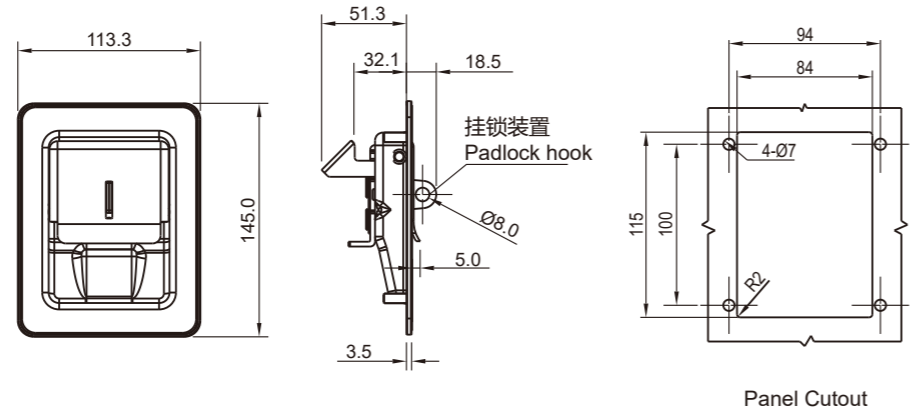

	Black smooth powder coated	SUS 304
With insert	3406-420-20	
Without insert	3406-400-20	3406-400-608

Paddle housing, handle, padlock hook m.s. black smooth powder coated, slide plate, cam, m.s. zinc plated

Cam style	Grip Range		Key Locking	Non-locking
	Min	Max		
Reversed cam	28	43	3408-220-734	3408-200-734
	43	58	3408-220-534	3408-200-534
Straight cam	58	73	3408-220-334	3408-200-334
Offset cam	73	88	3408-220-534	3408-200-534
	88	104	3408-220-734	3408-200-734