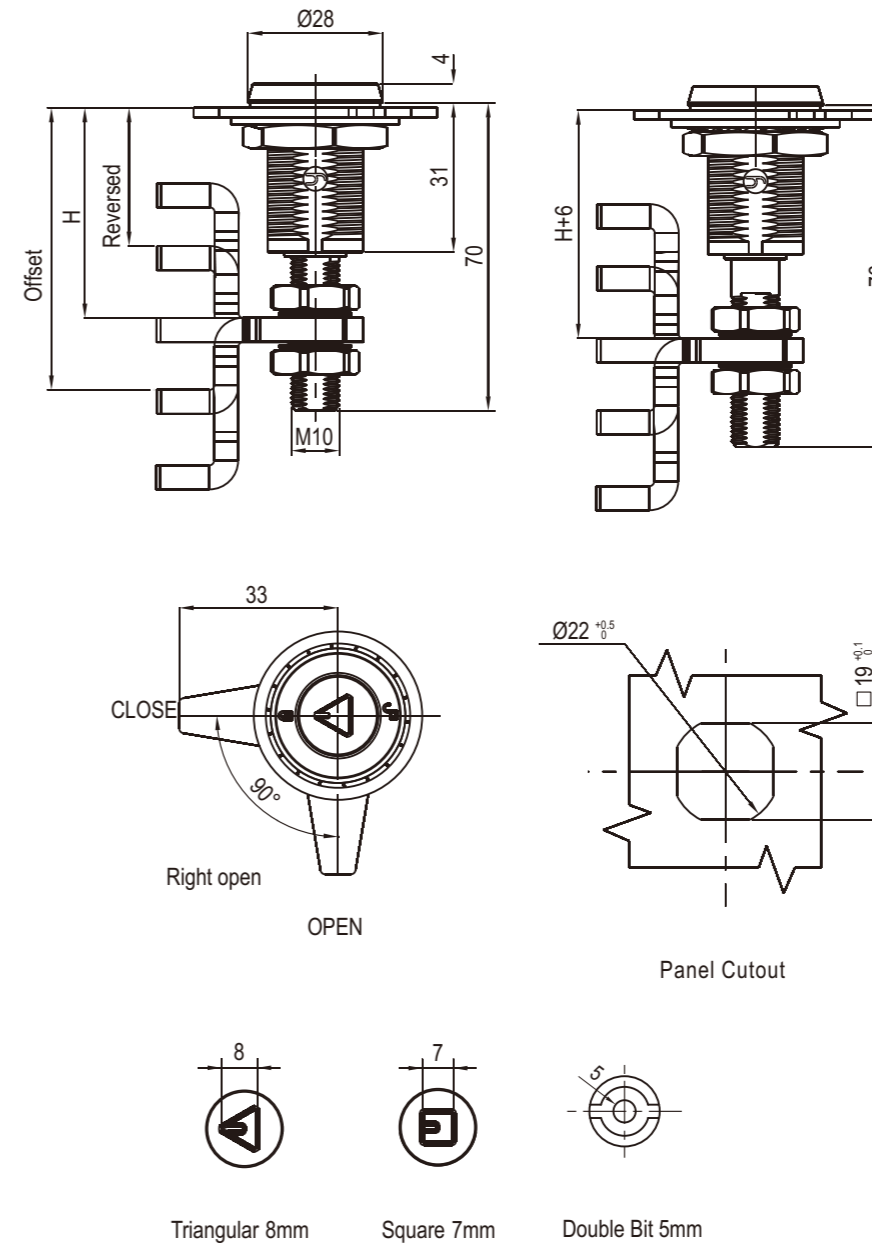

SUS compression latch, Large version, Fixed grip range

2584

SUS compression latch, Large version, Adjustable grip range

2584

Index

Locks

IP65

Compression latch SUS316

SUS 316		
Cylinder Style	Left open	Right open
Square 7mm	2854-094-632L	2854-094-632R
Triangular 8mm	2854-076-632L	2854-076-632R

Index

Locks

RLS STAINLESS SERIES IP65

Compression latch SUS316

Cam style	Grip Range		Head Style					
	Min	Max	Left open			Right open		
			Double bit 5mm	Triangular 8mm	Square 7mm	Double bit 5mm	Triangular 8mm	Square 7mm
reversed cam	11.4	27.2	2854-030L-632L-30	2854-076L-632L-30	2854-094L-632L-30	2854-030L-632R-30	2854-076L-632R-30	2854-094L-632R-30
	25.4	41.1	2854-030L-632L-50	2854-076L-632L-50	2854-094L-632L-50	2854-030L-632R-50	2854-076L-632R-50	2854-094L-632R-50
straight cam	38.9	54.6	2854-030L-632L-70	2854-076L-632L-70	2854-094L-632L-70	2854-030L-632R-70	2854-076L-632R-70	2854-094L-632R-70
	52.6	68.3	2854-030L-632L-50	2854-076L-632L-50	2854-094L-632L-50	2854-030L-632R-50	2854-076L-632R-50	2854-094L-632R-50
offset cam	66.3	76.2	2854-030L-632L-30	2854-076L-632L-30	2854-094L-632L-30	2854-030L-632R-30	2854-076L-632R-30	2854-094L-632R-30