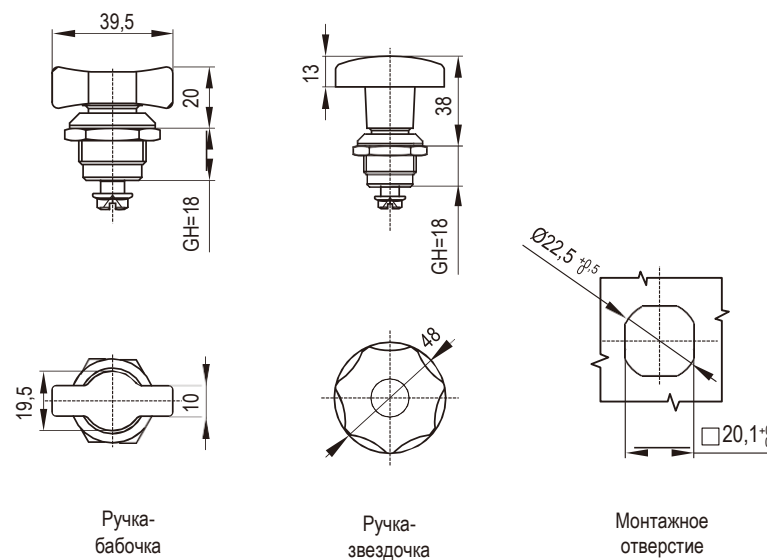

Корпус и ручка замка из цинка ЛПД; с черным напылением или хромированные; ригель из оцинкованной стали

Тип вставки	Цинк ЛПД	
	Хромированный	Черное напыление
Ручка-бабочка	2802-340-60	2802-340-40
Ручка-звездочка	2802-360-60	2802-360-40

1D-002

1D-001