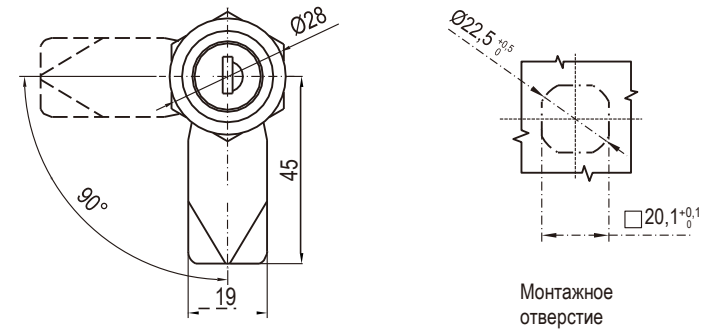

Поворотный замок

2802

Поворотный замок

2802

Замки

Замки

Корпус и ручка замка из цинка ЛПД; с черным напылением или хромированные; ригель из оцинкованной стали

Тип вставки	Цинк ЛПД		
	Хромирование	Черное напыление	Полиамид
Поворотный цилиндр с ключом УК333	2802-36-60	2802-36-40	2802-36-PA

RL IP54

Другие детали см. на стр.
1. Ригель 9А-001

Примечание
1. Различные ключи по индивидуальному запросу
2. Ключ СН751 по запросу
3. С ключами УК333
4. Исполнение IP65 по запросу (с ключом СН751)

RL IP65

Другие детали см. на стр.
1. Ригель 9А-001

STAINLESS SERIES RL IP65

Тип вставки	Цинк ЛПД или нержавеющая сталь				
	Хромирование	Черное напыление	Полиамид	Корпус из полиамида + вставка из цинка ЛПД	SUS316
Двойная борodka 3 мм	2802-052-120	2802-013-20		2802-013-20P	2802-013-316
Двойная борodka 4 мм	2802-028-60	2802-014-20		2802-014-20P	2802-014-316
Двойная борodka 5 мм	2802-030-60	2802-015-20	2802-015P-20	2802-015-20P	2802-015-316
2x4 шлиц	2802-048-60	2802-024-20	2802-024P-20	2802-024-20P	2802-024-316
Шлиц 2x4 с защитой от монет	2802-248-60	2802-124-20		2802-124-20P	
Трехгранник 7 мм	2802-074-60	2802-037-20		2802-037-20P	2802-037-316
Трехгранник 8 мм	2802-076-60	2802-038-20		2802-038-20P	2802-038-316
Четырехгранник 6 мм	2802-092-60	2802-046-20		2802-046-20P	2802-046-316
Четырехгранник 7 мм	2802-094-60	2802-047-20		2802-047-20P	2802-047-316
Четырехгранник 8 мм	2802-096-60	2802-048-20		2802-048-20P	2802-048-316
Четырехгранник 7 мм со шлицем	2802-294-60	2802-147-20		2802-147-20P	
Четырехгранник 8 мм со шлицем	2802-296-60	2802-148-20		2802-148-20P	
Внутренний четырехгранник 8 мм	2802-496-60	2802-248-20		2802-248-20P	
Внутренний шестигранник 8 мм	2802-336-60	2802-168-20		2802-168-20P	
Внутренний шестигранник 9 мм	2802-338-60	2802-169-20		2802-169-20P	
Внутренний шестигранник 10 мм	2802-320-60	2802-160-20		2802-160-20P	
Внутренний шестигранник 8 мм со штифтом 3 мм	2802-536-60	2802-268-20		2802-268-20P	
Внешний шестигранник 10 мм	2802-720-60	2802-360-20		2802-360-20P	
Восточноевропейский полукруг Ø13	2802-270-60	2802-135-20		2802-135-20P	
Трехгранник 10 мм с отверстием для винта М5	2802-210-60	2802-105-20		2802-105-20P	

Другие детали см. на стр.
1. Ригель 9А-001
2. С ключами УК333