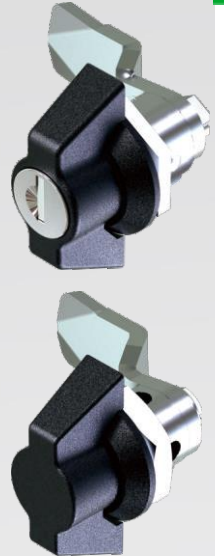

Поворотный замок

2802

Поворотный замок

2802

Замки

Замки

Корпус и ручка замка из цинка ЛПД; с черным напылением или хромированные; ригель из оцинкованной стали

Тип вставки	Цинк ЛПД		
	Хромирование	Черное напыление	Полиамид
Поворотный цилиндр с ключом УК333	2802-36-60	2802-36-40	2802-36-PA

Другие детали см. на стр.
1. Ригель 9А-001
2. С ключами УК333

Корпус и ручка замка из цинка ЛПД; с черным напылением или хромированные; ригель из оцинкованной стали

Тип вставки	Цинк ЛПД	
	Хромированный	Черное напыление
Ручка-бабочка	2802-340-60	2802-340-40
Ручка-звездочка	2802-360-60	2802-360-40

	Съемный в обоих направлениях ключ	Съемный в закрытом положении ключ
Черное напыление	2802-40-40	2802-40-40В
Хромированный	2802-40-60	2802-40-60В

Другие детали см. на стр.
1. Ригель 9А-001

Примечание

1. Различные ключи по индивидуальному запросу
2. Ключ СН751 по запросу
3. С ключами УК333
4. Исполнение IP65 по запросу (с ключом СН751)

STAINLESS SERIES RL IP65

Корпус из нерж. стали 316L, вставка из нерж. стали 304 с ригелем

L SUS316L	2802-60-632L
-----------	--------------

Другие детали см. на стр.
1. Ригель 9А-001

RL IP65

Корпус и ручка замка из цинка ЛПД; с черным напылением или хромированные; ригель из оцинкованной стали