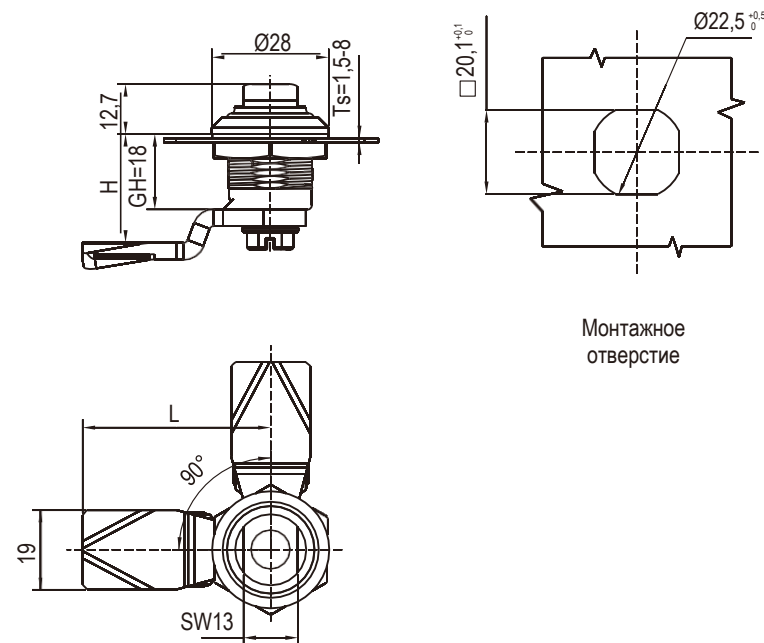

Корпус из нерж. стали 316L, вставка из нерж. стали 304 с ригелем

L SUS316L	2802-60-632L

Другие детали см. на стр.
1. Ригель 9А-001

RL IP65