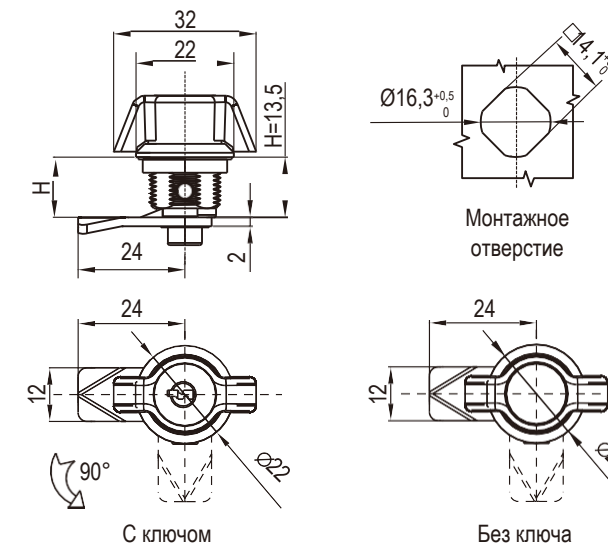

Корпус и ручка замка из цинка ЛПД; с черным напылением или хромированные; ригель из оцинкованной стали

	H	Черное напыление	Хромирование
Без ключа	H=7,5	2804-600-40.214.10	2804-600-60.214.10
	H=13,5	2804-600-40.2026.10	2804-600-60.2026.10
	H=19,5	2804-600-40.2038.10	2804-600-60.2038.10
С ключом	H=7,5	2804-620-40.214.10	2804-620-60.214.10
	H=13,5	2804-620-40.2026.10	2804-620-60.2026.10
	H=19,5	2804-620-40.2038.10	2804-620-60.2038.10

Примечание
Ключ 2233