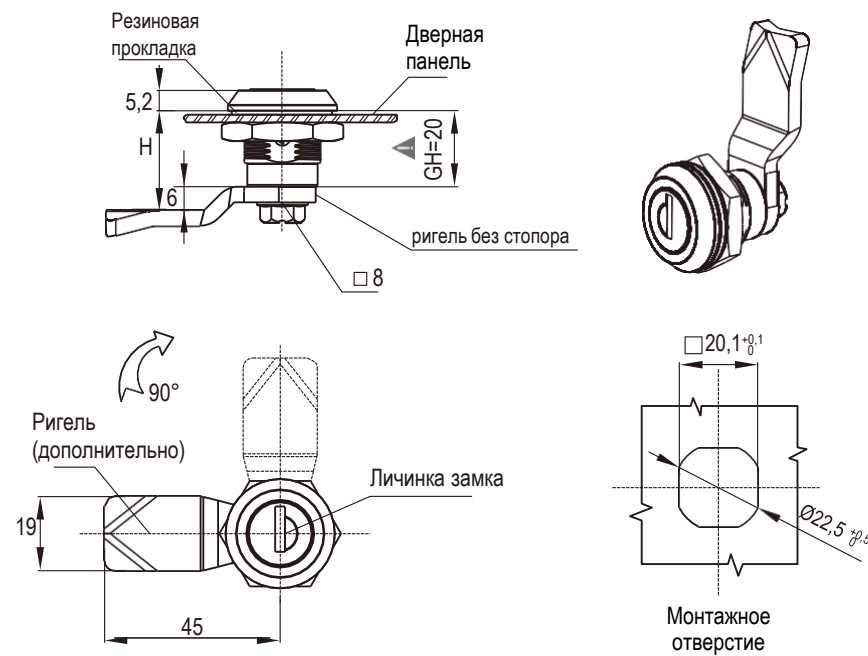

1D-002

1D-001

Поворотный замок

2802

Поворотный замок

2804

RL IP54

Корпус замка из цинка ЛПД; с черным напылением или хромированный; ригель из оцинкованной стали