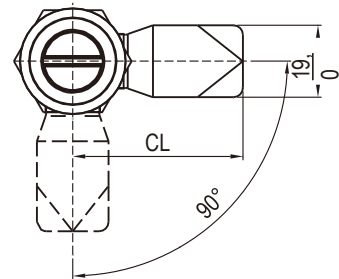

Поворотный замок

2802

Поворотный замок

2802

Замки

Замки

Корпус и ручка замка из цинка ЛПД; с черным напылением или хромированные; ригель из оцинкованной стали

Тип вставки	Цинк ЛПД		
	Хромирование	Черное напыление	Полиамид
Поворотный цилиндр с ключом УК333	2802-36-60	2802-36-40	2802-36-PA

Другие детали см. на стр.
1. Ригель 9А-001

STAINLESS SERIES RL IP65

Тип вставки	Цинк ЛПД или нержавеющая сталь				
	Хромирование	Черное напыление	Полиамид	Корпус из полиамида + вставка из цинка ЛПД	SUS316
Двойная борodka 3 мм	2802-052-120	2802-013-20		2802-013-20P	2802-013-316
Двойная борodka 4 мм	2802-028-60	2802-014-20		2802-014-20P	2802-014-316
Двойная борodka 5 мм	2802-030-60	2802-015-20	2802-015P-20	2802-015-20P	2802-015-316
2x4 шлиц	2802-048-60	2802-024-20	2802-024P-20	2802-024-20P	2802-024-316
Шлиц 2x4 с защитой от монет	2802-248-60	2802-124-20		2802-124-20P	
Трехгранник 7 мм	2802-074-60	2802-037-20		2802-037-20P	2802-037-316
Трехгранник 8 мм	2802-076-60	2802-038-20		2802-038-20P	2802-038-316
Четырехгранник 6 мм	2802-092-60	2802-046-20		2802-046-20P	2802-046-316
Четырехгранник 7 мм	2802-094-60	2802-047-20		2802-047-20P	2802-047-316
Четырехгранник 8 мм	2802-096-60	2802-048-20		2802-048-20P	2802-048-316
Четырехгранник 7 мм со шлицем	2802-294-60	2802-147-20		2802-147-20P	
Четырехгранник 8 мм со шлицем	2802-296-60	2802-148-20		2802-148-20P	
Внутренний четырехгранник 8 мм	2802-496-60	2802-248-20		2802-248-20P	
Внутренний шестигранник 8 мм	2802-336-60	2802-168-20		2802-168-20P	
Внутренний шестигранник 9 мм	2802-338-60	2802-169-20		2802-169-20P	
Внутренний шестигранник 10 мм	2802-320-60	2802-160-20		2802-160-20P	
Внутренний шестигранник 8 мм со штифтом 3 мм	2802-536-60	2802-268-20		2802-268-20P	
Внешний шестигранник 10 мм	2802-720-60	2802-360-20		2802-360-20P	
Восточноевропейский полукруг Ø13	2802-270-60	2802-135-20		2802-135-20P	
Трехгранник 10 мм с отверстием для винта М5	2802-210-60	2802-105-20		2802-105-20P	