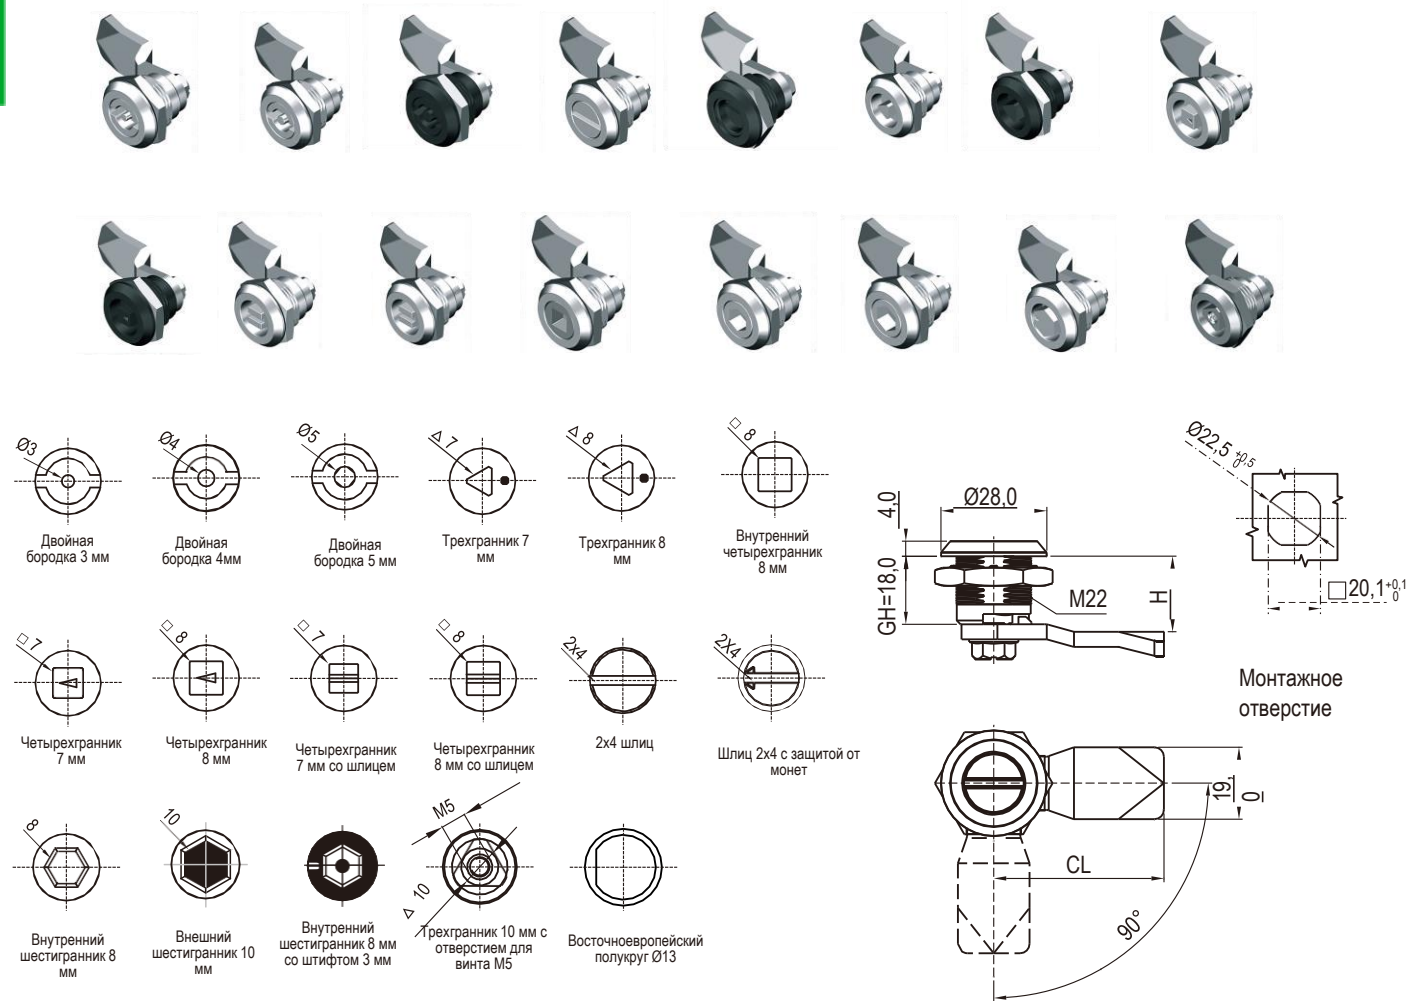

Поворотный замок

2802

Поворотный замок

2802

Замки

Замки

Корпус и ручка замка из цинка ЛПД; с черным напылением или хромированные; ригель из оцинкованной стали

Тип вставки	Цинк ЛПД		
	Хромирование	Черное напыление	Полиамид
Поворотный цилиндр с ключом УК333	2802-36-60	2802-36-40	2802-36-PA

Другие детали см. на стр.
1. Ригель 9А-001
2. С ключами УК333

Корпус и ручка замка из цинка ЛПД; с черным напылением или хромированные; ригель из оцинкованной стали

Тип вставки	Цинк ЛПД	
	Хромированный	Черное напыление
Ручка-бабочка	2802-340-60	2802-340-40
Ручка-звездочка	2802-360-60	2802-360-40