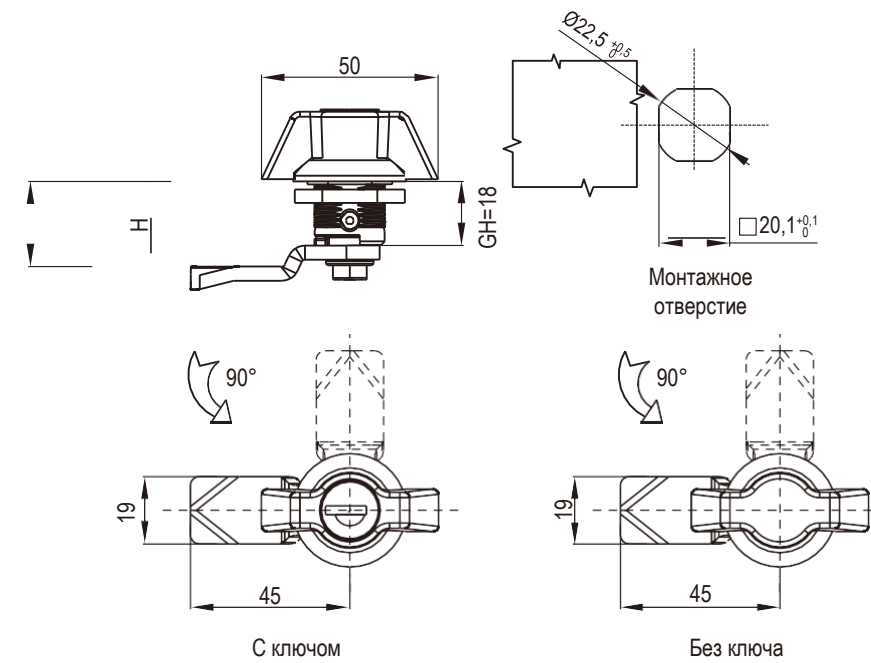

STAINLESS SERIES RL IP65

Корпус из нерж. стали 316L, вставка из нерж. стали 304 с ригелем

L SUS316L	2802-60-632L
-----------	--------------

Другие детали см. на стр.
1. Ригель 9А-001

RL IP65

Корпус и ручка замка из цинка ЛПД; с черным напылением или хромированные; ригель из оцинкованной стали