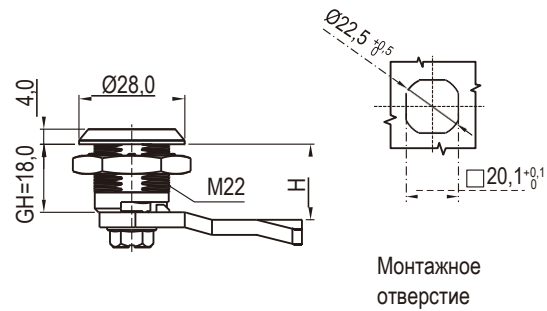

Поворотный замок

2802

Поворотный замок

2802

Замки

Замки

Корпус и ручка замка из цинка ЛПД; с черным напылением или хромированные; ригель из оцинкованной стали

Тип вставки	Цинк ЛПД		
	Хромирование	Черное напыление	Полиамид
Поворотный цилиндр с ключом УК333	2802-36-60	2802-36-40	2802-36-PA

RL IP54

Другие детали см. на стр.
1. Ригель 9А-001

Примечание
1. Различные ключи по индивидуальному запросу
2. Ключ СН751 по запросу
3. С ключами УК333
4. Исполнение IP65 по запросу (с ключом СН751)

RL IP65